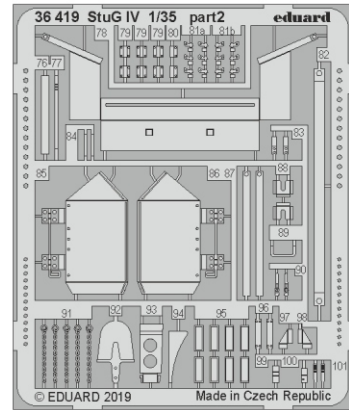

# StuG IV zimmerit

eduard

36 423

1/35

detail set for ACADEMY 1/35 kit • sada detailů pro stavebnici ACADEMY 1/35

- APPLY EXPRESS MASK AND PAINT BEFORE GLUING  
POUŽIT EXPRESS MASK NABARVIT PŘED SLEPENÍM
  - SYMMETRICAL ASSEMBLY  
SYMETRICKÁ MONTÁŽ
  - REMOVE  
ODSTRANIT
  - GRIND  
OBROUSIT
  - DRILL HOLE  
VRTAT OTVOR
  - COLORED ETCHED PARTS  
LEPTANÉ BAREVNÉ DÍLY
  - ETCHED PARTS  
LEPTANÉ NEBAREVNÉ DÍLY
  - ORIGINAL KIT PARTS  
PŮVODNÍ DÍLY STAVEBNICE
- BEND  
OHNOUT
  - OPTION  
VOLBA
  - REPLACE  
NAHRADIT

ORIGINAL KIT PARTS PŮVODNÍ DÍLY STAVEBNICE	PHOTO-ETCHED PARTS LEPTANÉ DÍLY	PARTS TO BE REMOVED DÍLY K ODSTRANĚNÍ	FILL TMELIT
---	------------------------------------	--	----------------

spare sheet

**Related products: 36 419 StuG IV 1/35**