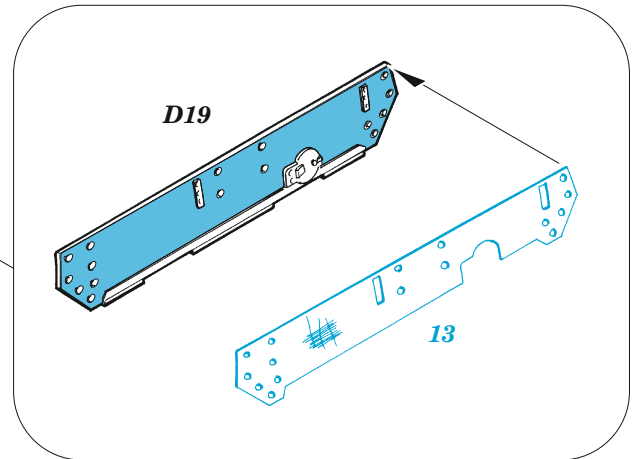

# StuG IV zimmerit

eduard

36 423

1/35

detail set for ACADEMY 1/35 kit • sada detailů pro stavebnici ACADEMY 1/35

- APPLY EXPRESS MASK AND PAINT BEFORE GLUING  
POUŽIT EXPRESS MASK NABARVIT PŘED SLEPENÍM
  - SYMMETRICAL ASSEMBLY  
SYMETRICKÁ MONTÁŽ
  - REMOVE  
ODSTRANIT
  - GRIND  
OBROUSIT
  - DRILL HOLE  
VRTAT OTVOR
  - COLORED ETCHED PARTS  
LEPTANÉ BAREVNÉ DÍLY
  - ETCHED PARTS  
LEPTANÉ NEBAREVNÉ DÍLY
  - ORIGINAL KIT PARTS  
PŮVODNÍ DÍLY STAVEBNICE
- BEND  
OHNOUT
  - OPTION  
VOLBA
  - REPLACE  
NAHRADIT

ORIGINAL KIT PARTS PŮVODNÍ DÍLY STAVEBNICE	PHOTO-ETCHED PARTS LEPTANÉ DÍLY	PARTS TO BE REMOVED DÍLY K ODSTRANĚNÍ	FILL TMELIT
---	------------------------------------	--	----------------

spare sheet

**Related products: 36 419 StuG IV 1/35**