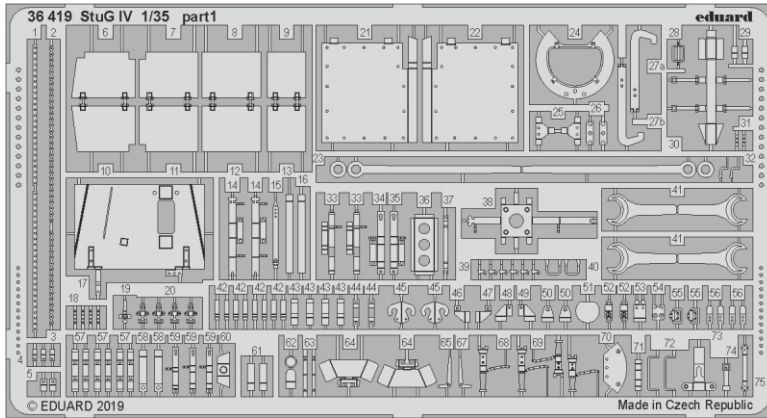

# StuG IV zimmerit

eduard

36 423

1/35

detail set for ACADEMY 1/35 kit • sada detailů pro stavebnici ACADEMY 1/35

- APPLY EXPRESS MASK AND PAINT BEFORE GLUING  
POUŽIT EXPRESS MASK NABARVIT PŘED SLEPENÍM
  - SYMMETRICAL ASSEMBLY  
SYMETRICKÁ MONTÁŽ
  - REMOVE  
ODSTRANIT
  - GRIND  
OBROUSIT
  - DRILL HOLE  
VRTAT OTVOR
  - COLORED ETCHED PARTS  
LEPTANÉ BAREVNÉ DÍLY
  - ETCHED PARTS  
LEPTANÉ NEBAREVNÉ DÍLY
  - ORIGINAL KIT PARTS  
PŮVODNÍ DÍLY STAVEBNICE
- BEND  
OHNOUT
  - OPTION  
VOLBA
  - REPLACE  
NAHRADIT

ORIGINAL KIT PARTS PŮVODNÍ DÍLY STAVEBNICE	PHOTO-ETCHED PARTS LEPTANÉ DÍLY	PARTS TO BE REMOVED DÍLY K ODSTRANĚNÍ	FILL TMELIT
---	------------------------------------	--	----------------

spare sheet

**Related products: 36 419 StuG IV 1/35**