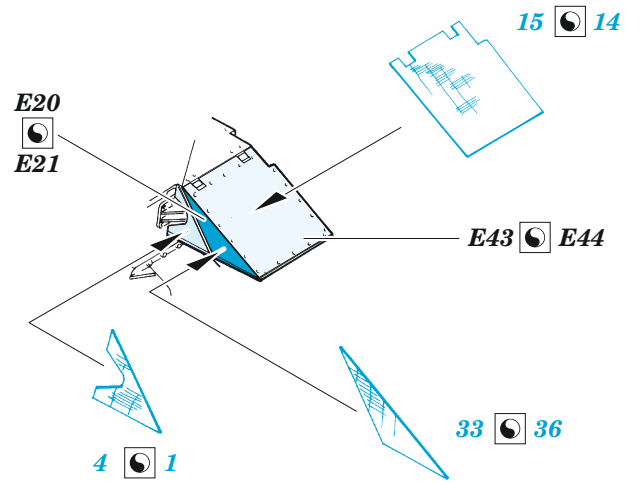

# StuG IV zimmerit

eduard

36 423

1/35

detail set for ACADEMY 1/35 kit • sada detailů pro stavebnici ACADEMY 1/35

- APPLY EXPRESS MASK AND PAINT BEFORE GLUING  
POUŽIT EXPRESS MASK NABARVIT PŘED SLEPENÍM
  - SYMMETRICAL ASSEMBLY  
SYMETRICKÁ MONTÁŽ
  - REMOVE  
ODSTRANIT
  - GRIND  
OBROUSIT
  - DRILL HOLE  
VRTAT OTVOR
  - COLORED ETCHED PARTS  
LEPTANÉ BAREVNÉ DÍLY
  - ETCHED PARTS  
LEPTANÉ NEBAREVNÉ DÍLY
  - ORIGINAL KIT PARTS  
PŮVODNÍ DÍLY STAVEBNICE
- BEND  
OHNOUT
  - OPTION  
VOLBA
  - REPLACE  
NAHRADIT

ORIGINAL KIT PARTS PŮVODNÍ DÍLY STAVEBNICE	PHOTO-ETCHED PARTS LEPTANÉ DÍLY	PARTS TO BE REMOVED DÍLY K ODSTRANĚNÍ	FILL TMELIT
---	------------------------------------	--	----------------

spare sheet

**Related products: 36 419 StuG IV 1/35**