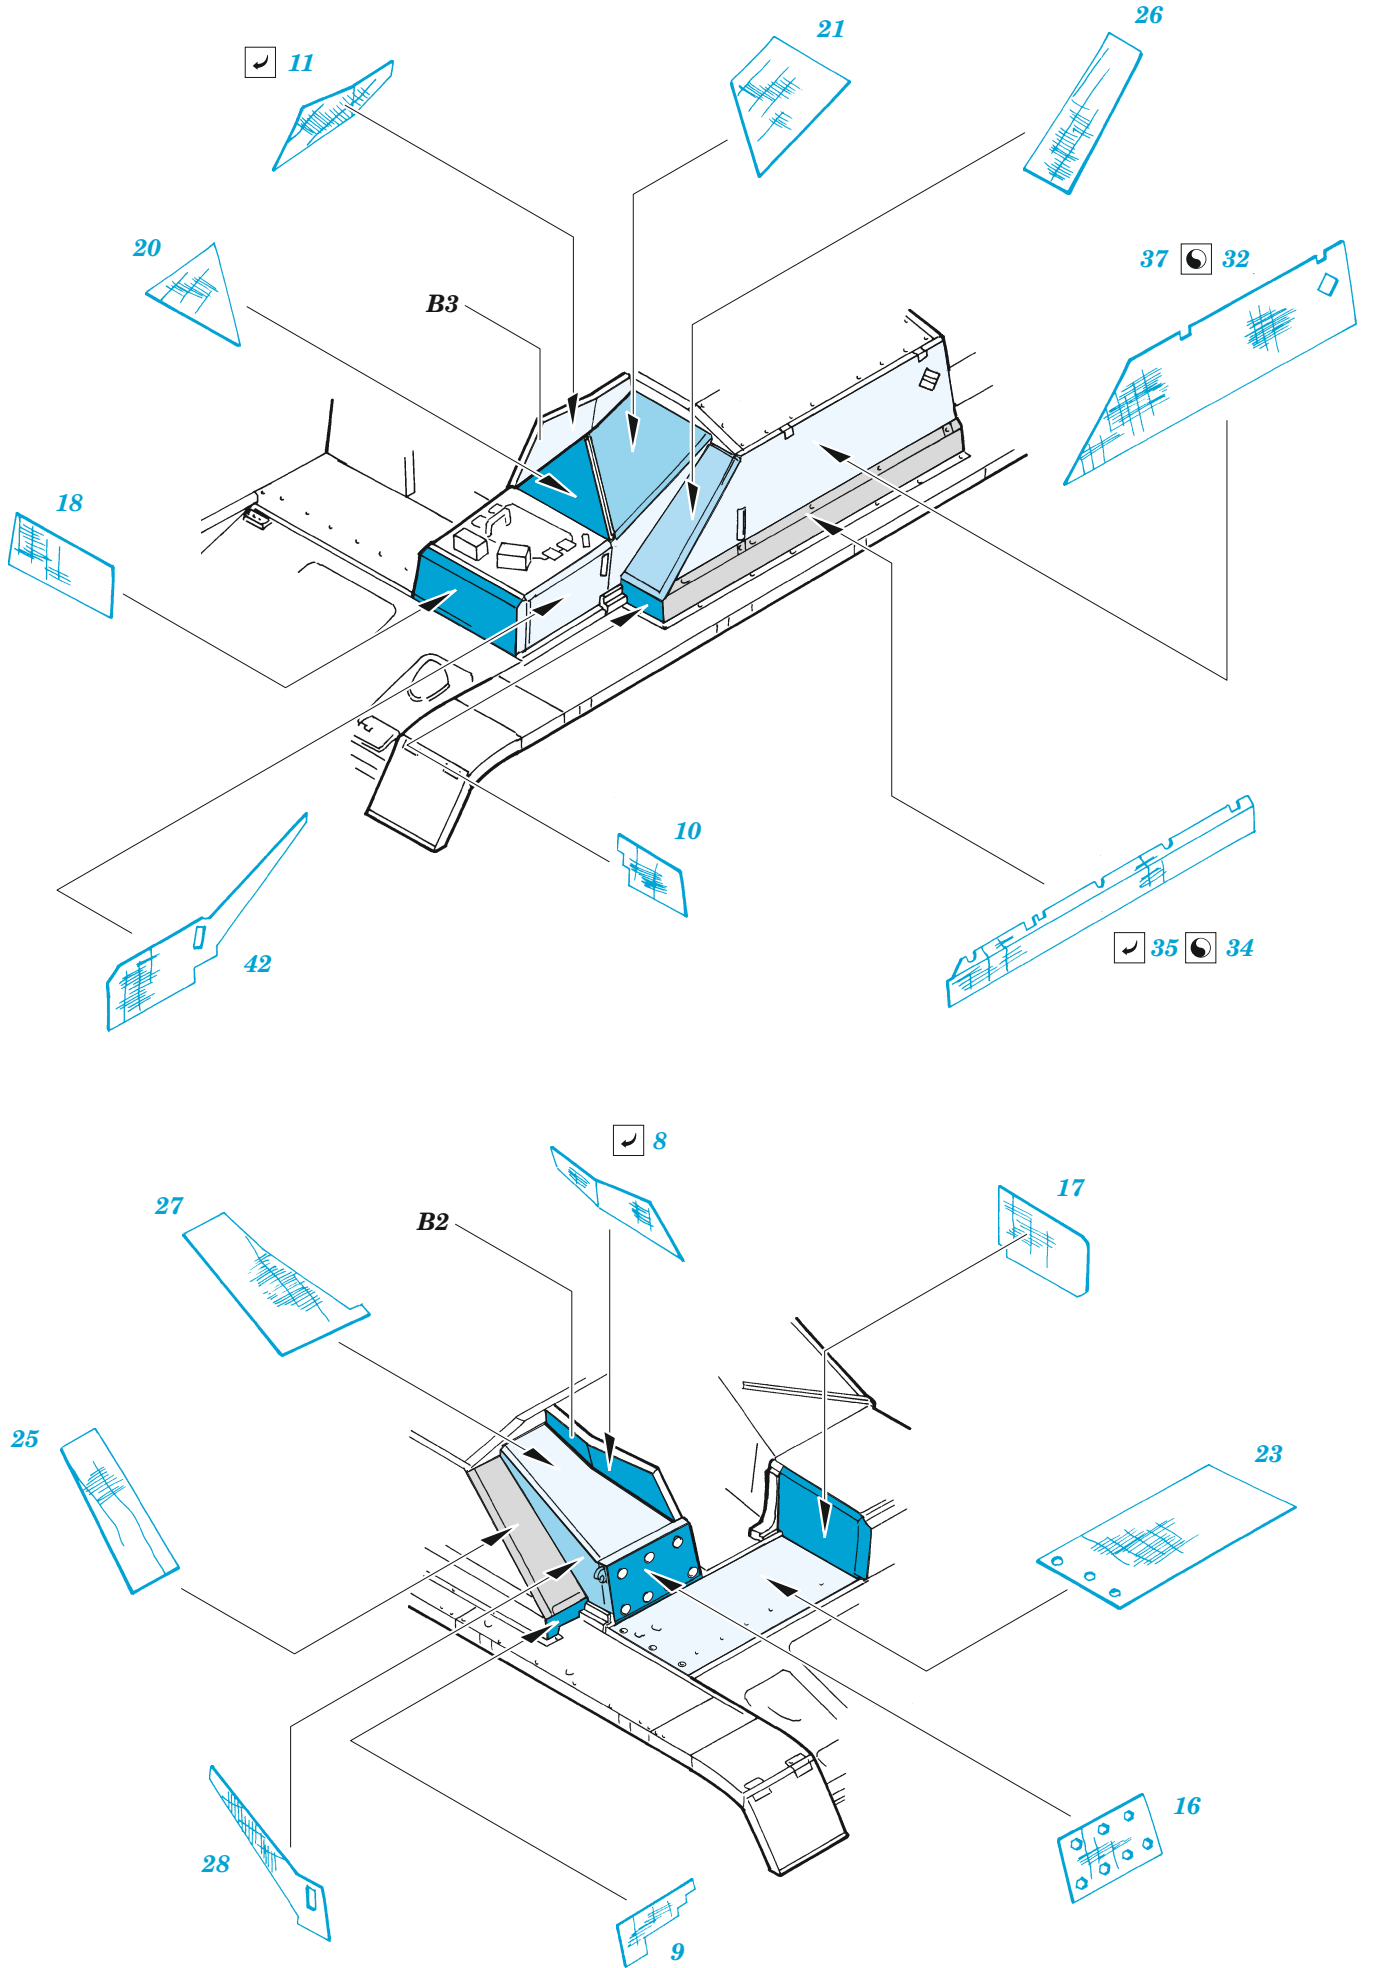

# StuG IV zimmerit

eduard

36 423

1/35

detail set for ACADEMY 1/35 kit • sada detailů pro stavebnici ACADEMY 1/35

- APPLY EXPRESS MASK AND PAINT BEFORE GLUING  
POUŽIT EXPRESS MASK NABARVIT PŘED SLEPENÍM
  - SYMMETRICAL ASSEMBLY  
SYMETRICKÁ MONTÁŽ
  - REMOVE  
ODSTRANIT
  - GRIND  
OBROUSIT
  - DRILL HOLE  
VRTAT OTVOR
  - COLORED ETCHED PARTS  
LEPTANÉ BAREVNÉ DÍLY
  - ETCHED PARTS  
LEPTANÉ NEBAREVNÉ DÍLY
  - ORIGINAL KIT PARTS  
PŮVODNÍ DÍLY STAVEBNICE
- BEND  
OHNOUT
  - OPTION  
VOLBA
  - REPLACE  
NAHRADIT

ORIGINAL KIT PARTS PŮVODNÍ DÍLY STAVEBNICE	PHOTO-ETCHED PARTS LEPTANÉ DÍLY	PARTS TO BE REMOVED DÍLY K ODSTRANĚNÍ	FILL TMELIT
---	------------------------------------	--	----------------

spare sheet

**Related products: 36 419 StuG IV 1/35**