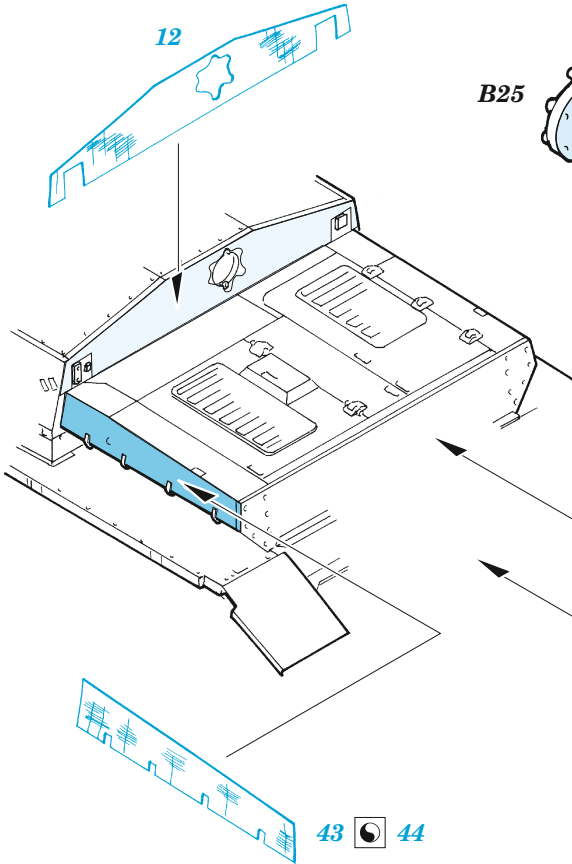

# StuG IV zimmerit

eduard

36 423

1/35

detail set for ACADEMY 1/35 kit • sada detailů pro stavebnici ACADEMY 1/35

- APPLY EXPRESS MASK AND PAINT BEFORE GLUING  
POUŽIT EXPRESS MASK NABARVIT PŘED SLEPENÍM
  - SYMMETRICAL ASSEMBLY  
SYMETRICKÁ MONTÁŽ
  - REMOVE  
ODSTRANIT
  - GRIND  
OBROUSIT
  - DRILL HOLE  
VRTAT OTVOR
  - COLORED ETCHED PARTS  
LEPTANÉ BAREVNÉ DÍLY
  - ETCHED PARTS  
LEPTANÉ NEBAREVNÉ DÍLY
  - ORIGINAL KIT PARTS  
PŮVODNÍ DÍLY STAVEBNICE
- BEND  
OHNOUT
  - OPTION  
VOLBA
  - REPLACE  
NAHRADIT

ORIGINAL KIT PARTS PŮVODNÍ DÍLY STAVEBNICE	PHOTO-ETCHED PARTS LEPTANÉ DÍLY	PARTS TO BE REMOVED DÍLY K ODSTRANĚNÍ	FILL TMELIT
---	------------------------------------	--	----------------

spare sheet

**Related products: 36 419 StuG IV 1/35**