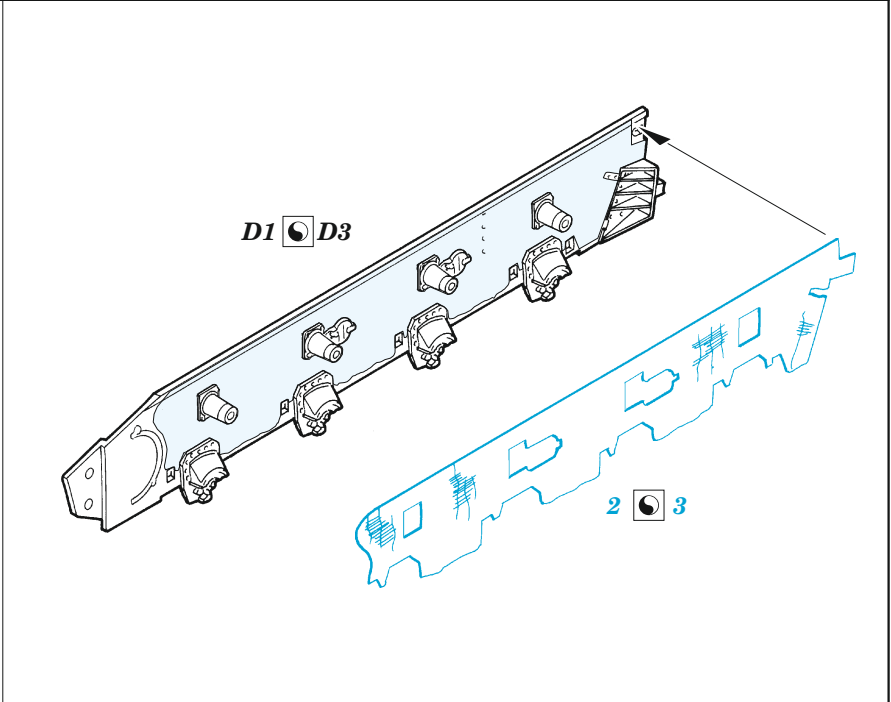

# StuG IV zimmerit

eduard

36 423

1/35

detail set for ACADEMY 1/35 kit • sada detailů pro stavebnici ACADEMY 1/35

- APPLY EXPRESS MASK AND PAINT BEFORE GLUING  
POUŽIT EXPRESS MASK NABARVIT PŘED SLEPENÍM
  - SYMMETRICAL ASSEMBLY  
SYMETRICKÁ MONTÁŽ
  - REMOVE  
ODSTRANIT
  - GRIND  
OBROUSIT
  - DRILL HOLE  
VRTAT OTVOR
  - COLORED ETCHED PARTS  
LEPTANÉ BAREVNÉ DÍLY
  - ETCHED PARTS  
LEPTANÉ NEBAREVNÉ DÍLY
  - ORIGINAL KIT PARTS  
PŮVODNÍ DÍLY STAVEBNICE
- BEND  
OHNOUT
  - OPTION  
VOLBA
  - REPLACE  
NAHRADIT

ORIGINAL KIT PARTS PŮVODNÍ DÍLY STAVEBNICE	PHOTO-ETCHED PARTS LEPTANÉ DÍLY	PARTS TO BE REMOVED DÍLY K ODSTRANĚNÍ	FILL TMELIT
---	------------------------------------	--	----------------

spare sheet

**Related products: 36 419 StuG IV 1/35**