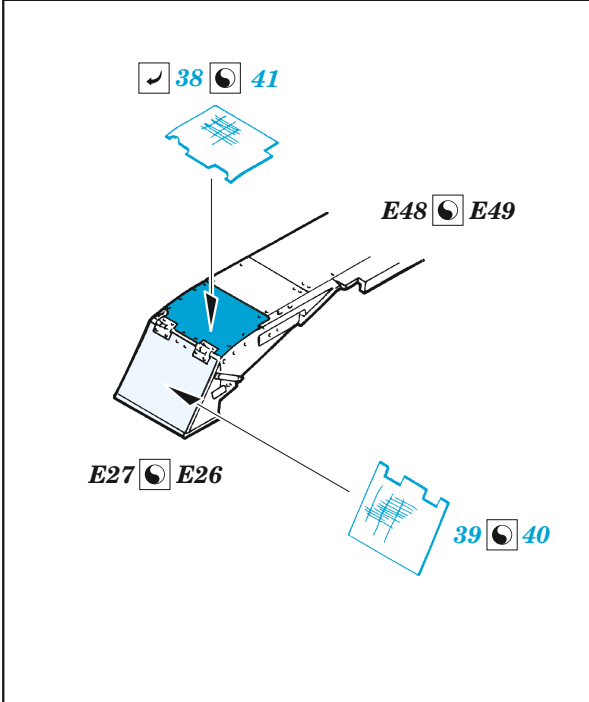

# StuG IV zimmerit

eduard

36 423

1/35

detail set for ACADEMY 1/35 kit • sada detailů pro stavebnici ACADEMY 1/35

- APPLY EXPRESS MASK AND PAINT BEFORE GLUING  
POUŽIT EXPRESS MASK NABARVIT PŘED SLEPENÍM
  - SYMMETRICAL ASSEMBLY  
SYMETRICKÁ MONTÁŽ
  - REMOVE  
ODSTRANIT
  - GRIND  
OBROUSIT
  - DRILL HOLE  
VRTAT OTVOR
  - COLORED ETCHED PARTS  
LEPTANÉ BAREVNÉ DÍLY
  - ETCHED PARTS  
LEPTANÉ NEBAREVNÉ DÍLY
  - ORIGINAL KIT PARTS  
PŮVODNÍ DÍLY STAVEBNICE
- BEND  
OHNOUT
  - OPTION  
VOLBA
  - REPLACE  
NAHRADIT

ORIGINAL KIT PARTS PŮVODNÍ DÍLY STAVEBNICE	PHOTO-ETCHED PARTS LEPTANÉ DÍLY	PARTS TO BE REMOVED DÍLY K ODSTRANĚNÍ	FILL TMELIT
---	------------------------------------	--	----------------

spare sheet

**Related products: 36 419 StuG IV 1/35**