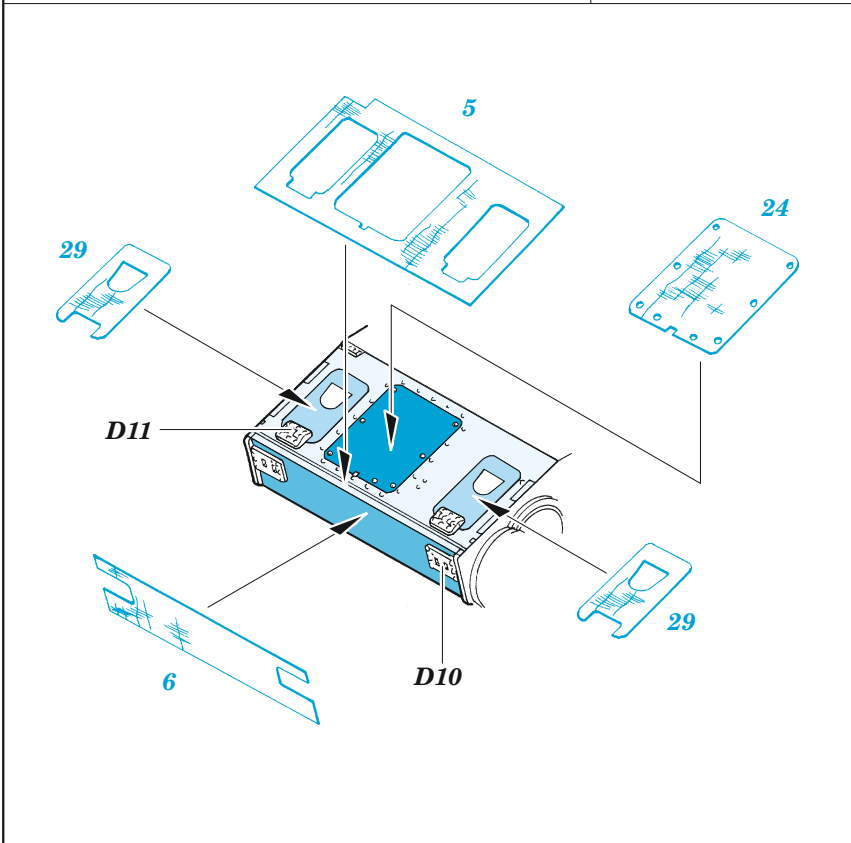

# StuG IV zimmerit

eduard

36 423

1/35

detail set for ACADEMY 1/35 kit • sada detailů pro stavebnici ACADEMY 1/35

- APPLY EXPRESS MASK AND PAINT BEFORE GLUING  
POUŽIT EXPRESS MASK NABARVIT PŘED SLEPENÍM
  - SYMMETRICAL ASSEMBLY  
SYMETRICKÁ MONTÁŽ
  - REMOVE  
ODSTRANIT
  - GRIND  
OBROUSIT
  - DRILL HOLE  
VRTAT OTVOR
  - COLORED ETCHED PARTS  
LEPTANÉ BAREVNÉ DÍLY
  - ETCHED PARTS  
LEPTANÉ NEBAREVNÉ DÍLY
  - ORIGINAL KIT PARTS  
PŮVODNÍ DÍLY STAVEBNICE
- BEND  
OHNOUT
  - OPTION  
VOLBA
  - REPLACE  
NAHRADIT

ORIGINAL KIT PARTS PŮVODNÍ DÍLY STAVEBNICE	PHOTO-ETCHED PARTS LEPTANÉ DÍLY	PARTS TO BE REMOVED DÍLY K ODSTRANĚNÍ	FILL TMELIT
---	------------------------------------	--	----------------

spare sheet

**Related products: 36 419 StuG IV 1/35**