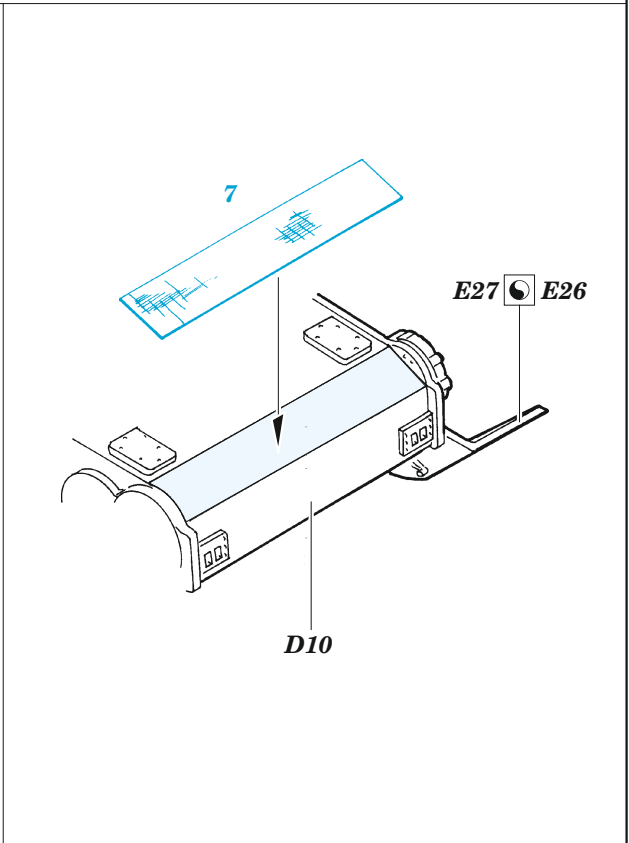

# StuG IV zimmerit

eduard

36 423

1/35

detail set for ACADEMY 1/35 kit • sada detailů pro stavebnici ACADEMY 1/35

- APPLY EXPRESS MASK AND PAINT BEFORE GLUING  
POUŽIT EXPRESS MASK NABARVIT PŘED SLEPENÍM
  - SYMMETRICAL ASSEMBLY  
SYMETRICKÁ MONTÁŽ
  - REMOVE  
ODSTRANIT
  - GRIND  
OBROUSIT
  - DRILL HOLE  
VRTAT OTVOR
  - COLORED ETCHED PARTS  
LEPTANÉ BAREVNÉ DÍLY
  - ETCHED PARTS  
LEPTANÉ NEBAREVNÉ DÍLY
  - ORIGINAL KIT PARTS  
PŮVODNÍ DÍLY STAVEBNICE
- BEND  
OHNOUT
  - OPTION  
VOLBA
  - REPLACE  
NAHRADIT

ORIGINAL KIT PARTS PŮVODNÍ DÍLY STAVEBNICE	PHOTO-ETCHED PARTS LEPTANÉ DÍLY	PARTS TO BE REMOVED DÍLY K ODSTRANĚNÍ	FILL TMELIT
---	------------------------------------	--	----------------

spare sheet

**Related products: 36 419 StuG IV 1/35**