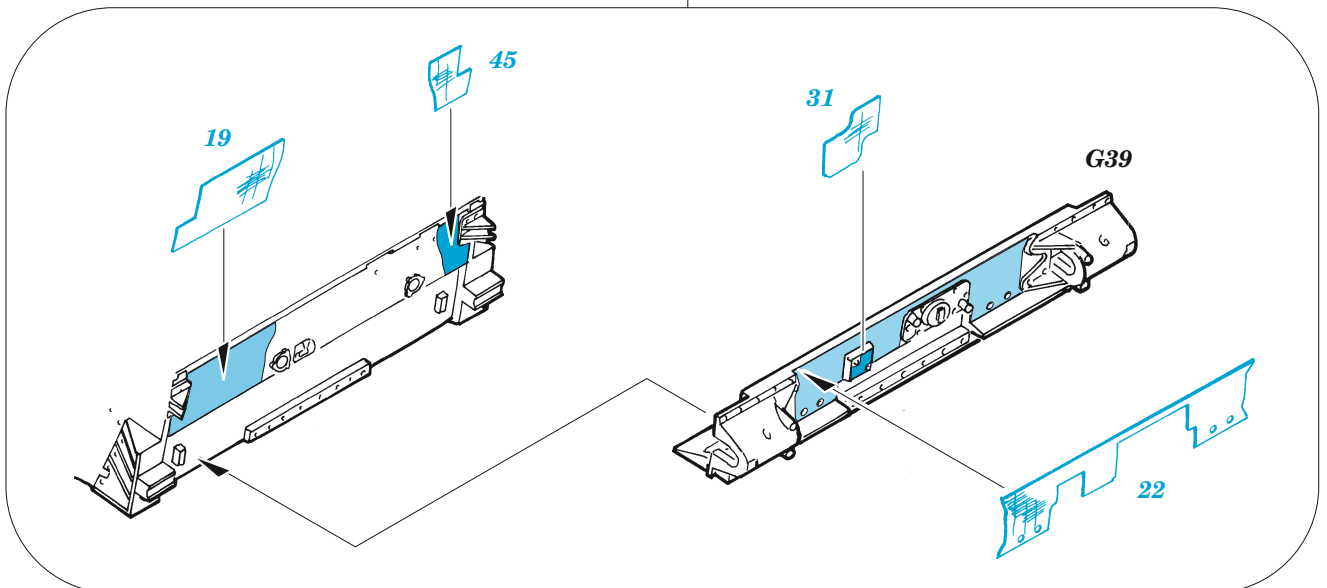

# StuG IV zimmerit

eduard

36 423

1/35

detail set for ACADEMY 1/35 kit • sada detailů pro stavebnici ACADEMY 1/35

- APPLY EXPRESS MASK AND PAINT BEFORE GLUING  
POUŽIT EXPRESS MASK NABARVIT PŘED SLEPENÍM
  - SYMMETRICAL ASSEMBLY  
SYMETRICKÁ MONTÁŽ
  - REMOVE  
ODSTRANIT
  - GRIND  
OBROUSIT
  - DRILL HOLE  
VRTAT OTVOR
  - COLORED ETCHED PARTS  
LEPTANÉ BAREVNÉ DÍLY
  - ETCHED PARTS  
LEPTANÉ NEBAREVNÉ DÍLY
  - ORIGINAL KIT PARTS  
PŮVODNÍ DÍLY STAVEBNICE
- BEND  
OHNOUT
  - OPTION  
VOLBA
  - REPLACE  
NAHRADIT

ORIGINAL KIT PARTS PŮVODNÍ DÍLY STAVEBNICE	PHOTO-ETCHED PARTS LEPTANÉ DÍLY	PARTS TO BE REMOVED DÍLY K ODSTRANĚNÍ	FILL TMELIT
---	------------------------------------	--	----------------

spare sheet

**Related products: 36 419 StuG IV 1/35**