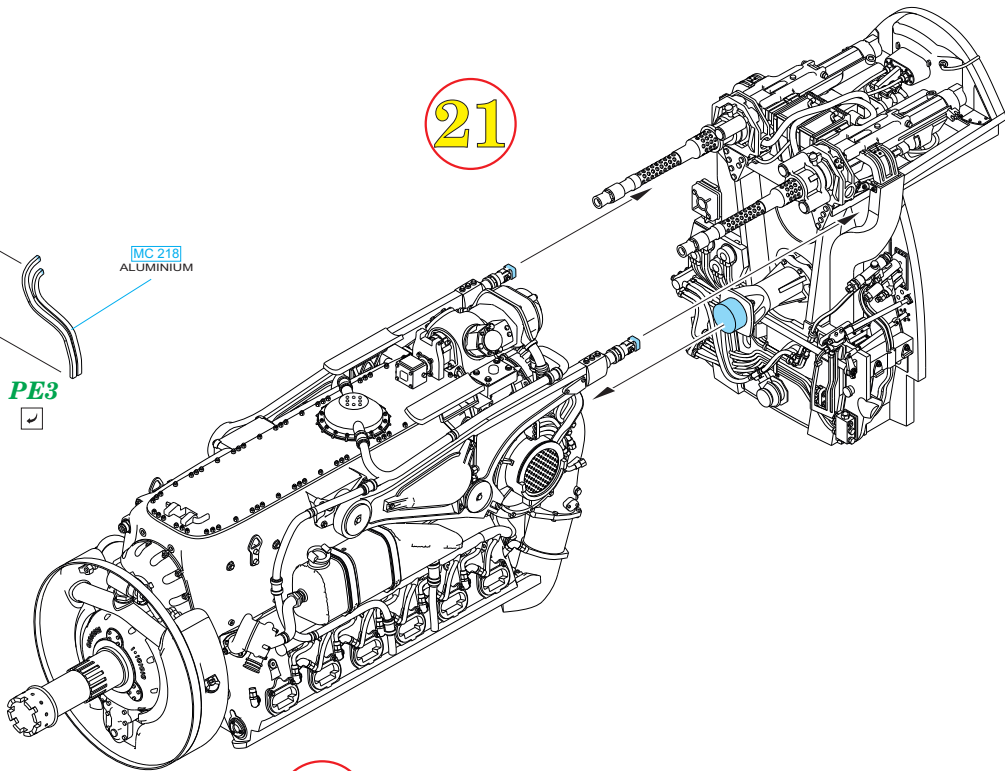

PE part 1
PE part 2

20

H 12
C 33
FLAT BLACK

PE1

PE2

MC 218
ALUMINIUM

PE3

MC 218
ALUMINIUM

21

22

C 92
SEMI GLOSS
BLACK

PE5

MC 218
ALUMINIUM