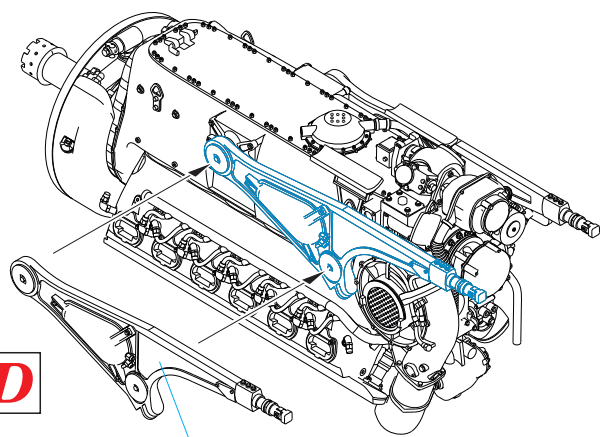

eduard
435 21 Obrnice 170
Czech Republic

632 025 Bf 109G-6 engine

For Revell kit - pro stavebnici Revell

1/32

www.eduard.com

BEST ~~BRASS~~ RESIN AROUND!

C**PE10****PE part 1**
PE part 2**4****5****C****PE11****C 92**
SEMI GLOSS
BLACK**6****7****8****R76****MC 218**
ALUMINIUM**R41****C 92**
SEMI GLOSS
BLACK**PE6****C 92**
SEMI GLOSS
BLACK**H 12**
C 33
FLAT BLACK**D****H 70**
C 60
RLM02 GRAY**D****R38****MC 218**
ALUMINIUM**R77**