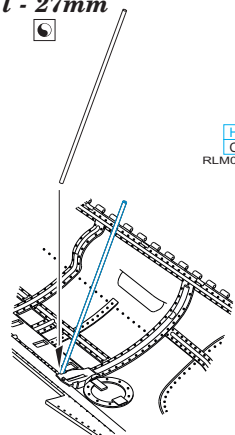

wire
Ø - 0,3mm
l - 13mm

PE4

MC 218
ALUMINIUM

C 92
SEMI GLOSS
BLACK

H 12
C 33
FLAT BLACK

wire
Ø - 0,5mm
l - 4mm

26

24

29

30

31

32

33

34

36

wire
Ø - 0,5mm
l - 27mm