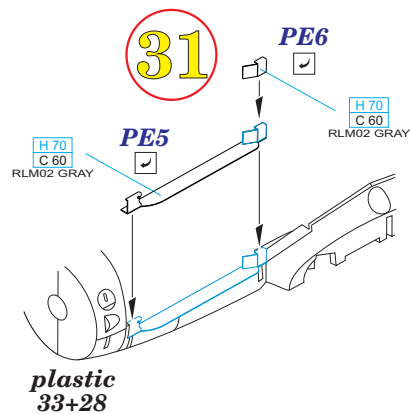

R55

H 70
C 60
RLM02 GRAY

25

G

G

R56

R54

H 70
C 60
RLM02 GRAY

29

30

31

32

33

34

36

wire
Ø - 0,5mm
l - 27mm