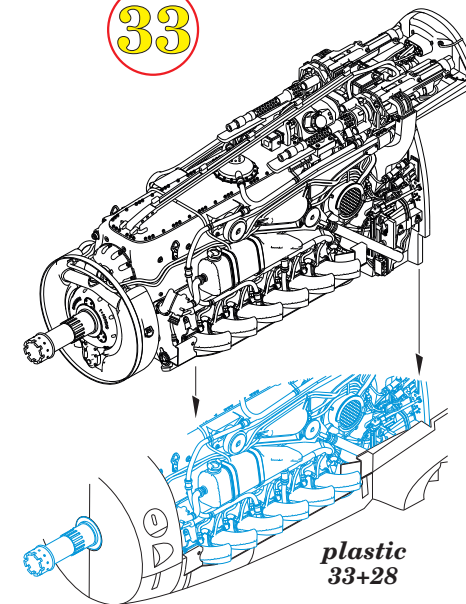

29

30

31

32

33

34

36

wire
Ø - 0,5mm
l - 27mm