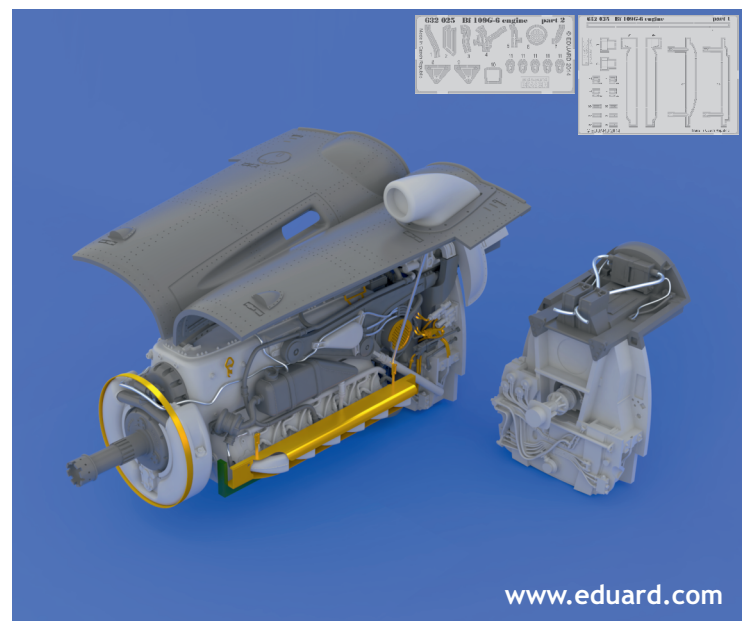

632 025 Bf 109G-6 engine

For Revell kit - pro stavebnici Revell

1/32

www.eduard.com

BEST ~~BRASS~~ RESIN AROUND!