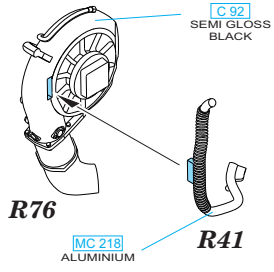

eduard
435 21 Obrnice 170
Czech Republic

632 025 Bf 109G-6 engine

For Revell kit - pro stavebnici Revell

1/32

www.eduard.com

BEST ~~BRASS~~ RESIN AROUND!

C**PE10****PE part 1**
PE part 2**4****5****C****PE11****C 92**
SEMI GLOSS
BLACK**6****7****8****R76****MC 218**
ALUMINIUM**R41****C 92**
SEMI GLOSS
BLACK**PE6****C 92**
SEMI GLOSS
BLACK**H 12**
C 33
FLAT BLACK**D****H 70**
C 60
RLM02 GRAY**D****R38****MC 218**
ALUMINIUM**R77**