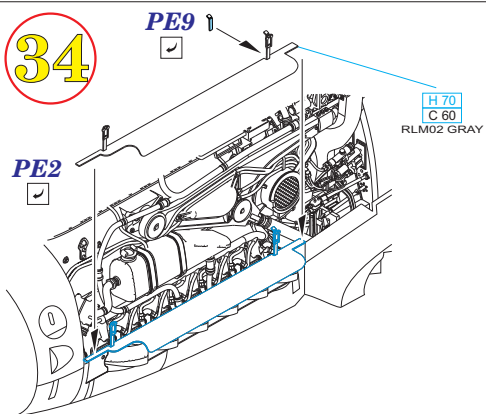

29

30

31

32

33

34

36

wire
Ø - 0,5mm
l - 27mm