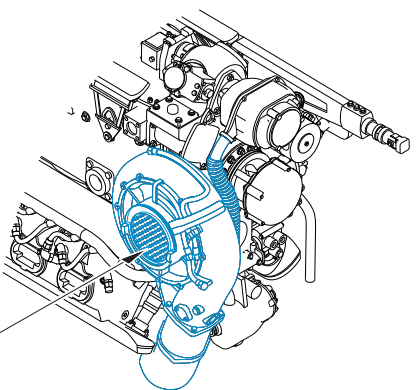

eduard
435 21 Obrnice 170
Czech Republic

632 025 Bf 109G-6 engine

For Revell kit - pro stavebnici Revell

1/32

www.eduard.com

BEST ~~BRASS~~ RESIN AROUND!

C**PE10****PE part 1**
PE part 2**4****5****C****PE11****C 92**
SEMI GLOSS
BLACK**6****7****8****R76****MC 218**
ALUMINIUM**R41****C 92**
SEMI GLOSS
BLACK**PE6****C 92**
SEMI GLOSS
BLACK**H 12**
C 33
FLAT BLACK**D****H 70**
C 60
RLM02 GRAY**D****R38****MC 218**
ALUMINIUM**R77**