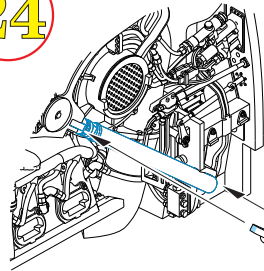

wire
Ø - 0,3mm
l - 13mm

PE4

MC 218
ALUMINIUM

C 92
SEMI GLOSS
BLACK

H 12
C 33
FLAT BLACK

wire
Ø - 0,5mm
l - 4mm

26

24