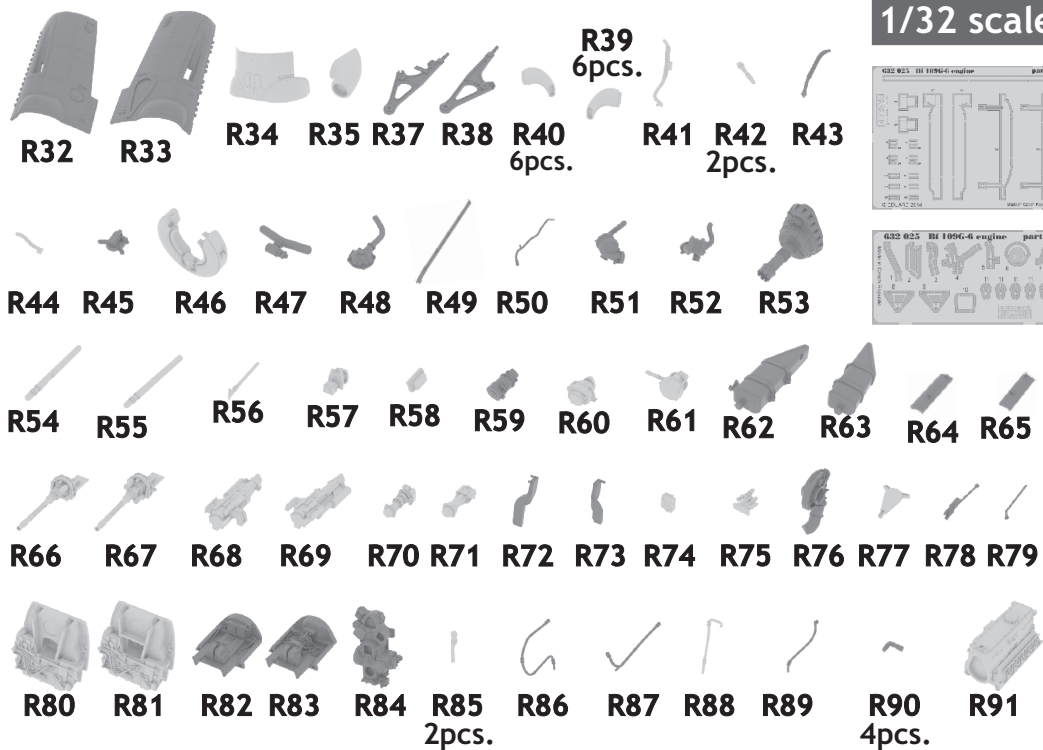

632 025 Bf 109G-6 engine

For Revell kit - pro stavebnici Revell

1/32 scale

GSI Creos (GUNZE)		Mr.METAL COLOR	
AQUEOUS	Mr.COLOR	Mr.METAL COLOR	
[H 12]	[C 33]	[MC211]	CHROME SILVER
[H 33]	[C 81]	[MC214]	DARK IRON
[H 70]	[C 60]	[MC218]	ALUMINIUM
	[C 92]		
			FLAT BLACK
			RUSSET
			RLM02 GRAY
			SEMI GLOSS BLACK

This product contains metal and resin detail parts for upgrading scale plastic models. When selecting this set make sure that it is for the kit mentioned in product name as these sets are made specifically for that kit. When upgrading the model some cutting or corrections may be necessary for parts to fit accurately. **WARNING!** This set contains small and sharp parts. Work carefully in a ventilated and well-lit room. Safety glasses are recommended. This product is not suitable for children below 14 years of age.

Tento výrobek obsahuje leptané a odlévané detaily pro úpravu a vylepšení plastického modelu. Při výběru sady kovových detailů zkontrolujte, zda je určena pro model, který chcete upravit. Model, pro který je sada určena, je uveden u názvu výrobku. Pro přesnou aplikaci kovových a odlévaných dílů může být zapotřebí upravit díly upravovaného modelu. **POZOR!** Sada obsahuje malé ostré díly. Pracujte ve větrané a dobře osvětlené místnosti. Doporučujeme použití ochranných brýlí. Tento výrobek není vhodný pro děti mladší 14 let.

29

30

31

32

33

34

36

wire
Ø - 0,5mm
l - 27mm