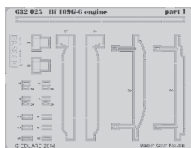

632 025 Bf 109G-6 engine

For Revell kit - pro stavebnici Revell

1/32 scale

GSI Creos (GUNZE)		Mr.METAL COLOR	
AQUEOUS	Mr.COLOR	Mr.METAL COLOR	
[H 12]	[C 33]	[MC211]	CHROME SILVER
[H 33]	[C 81]	[MC214]	DARK IRON
[H 70]	[C 60]	[MC218]	ALUMINIUM
	[C 92]		
			FLAT BLACK
			RUSSET
			RLM02 GRAY
			SEMI GLOSS BLACK

This product contains metal and resin detail parts for upgrading scale plastic models. When selecting this set make sure that it is for the kit mentioned in product name as these sets are made specifically for that kit. When upgrading the model some cutting or corrections may be necessary for parts to fit accurately. **WARNING!** This set contains small and sharp parts. Work carefully in a ventilated and well-lit room. Safety glasses are recommended. This product is not suitable for children below 14 years of age.

Tento výrobek obsahuje leptané a odlévané detaily pro úpravu a vylepšení plastického modelu. Při výběru sady kovových detailů zkontrolujte, zda je určena pro model, který chcete upravit. Model, pro který je sada určena, je uveden u názvu výrobku. Pro přesnou aplikaci kovových a odlévaných dílů může být zapotřebí upravit díly upravovaného modelu. **POZOR!** Sada obsahuje malé ostré díly. Pracujte ve větrané a dobře osvětlené místnosti. Doporučujeme použití ochranných brýlí. Tento výrobek není vhodný pro děti mladší 14 let.

eduard
435 21 Obrnice 170
Czech Republic

632 025 Bf 109G-6 engine

For Revell kit - pro stavebnici Revell

1/32

www.eduard.com

BEST ~~BRASS~~ RESIN AROUND!