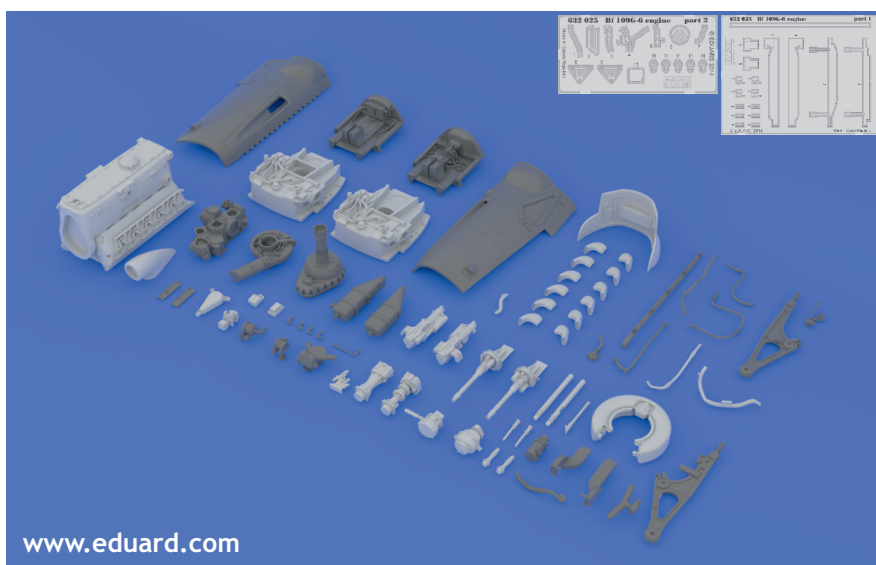

632 025 Bf 109G-6 engine

For Revell kit - pro stavebnici Revell

1/32

www.eduard.com

BEST ~~BRASS~~ RESIN AROUND!