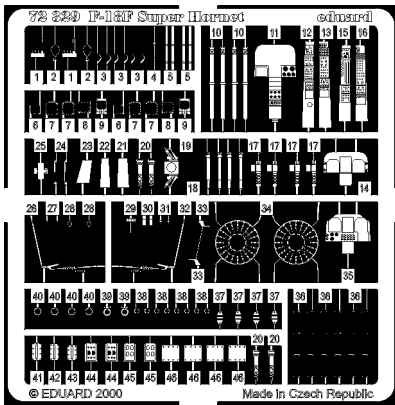

# F-18F Super Hornet

1/72 scale detail set for Italeri kit

**72 329**

-  OPPOSITE SIDE
-  REMOVE
-  BEND
-  REPLACE
-  GRIND
-  OPTION

## A EJECTION SEAT