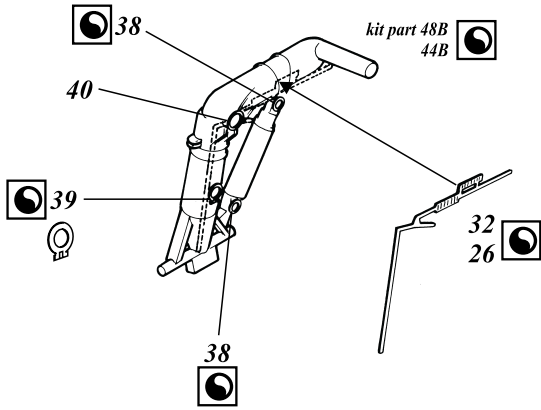

D AFTERBURNING RING