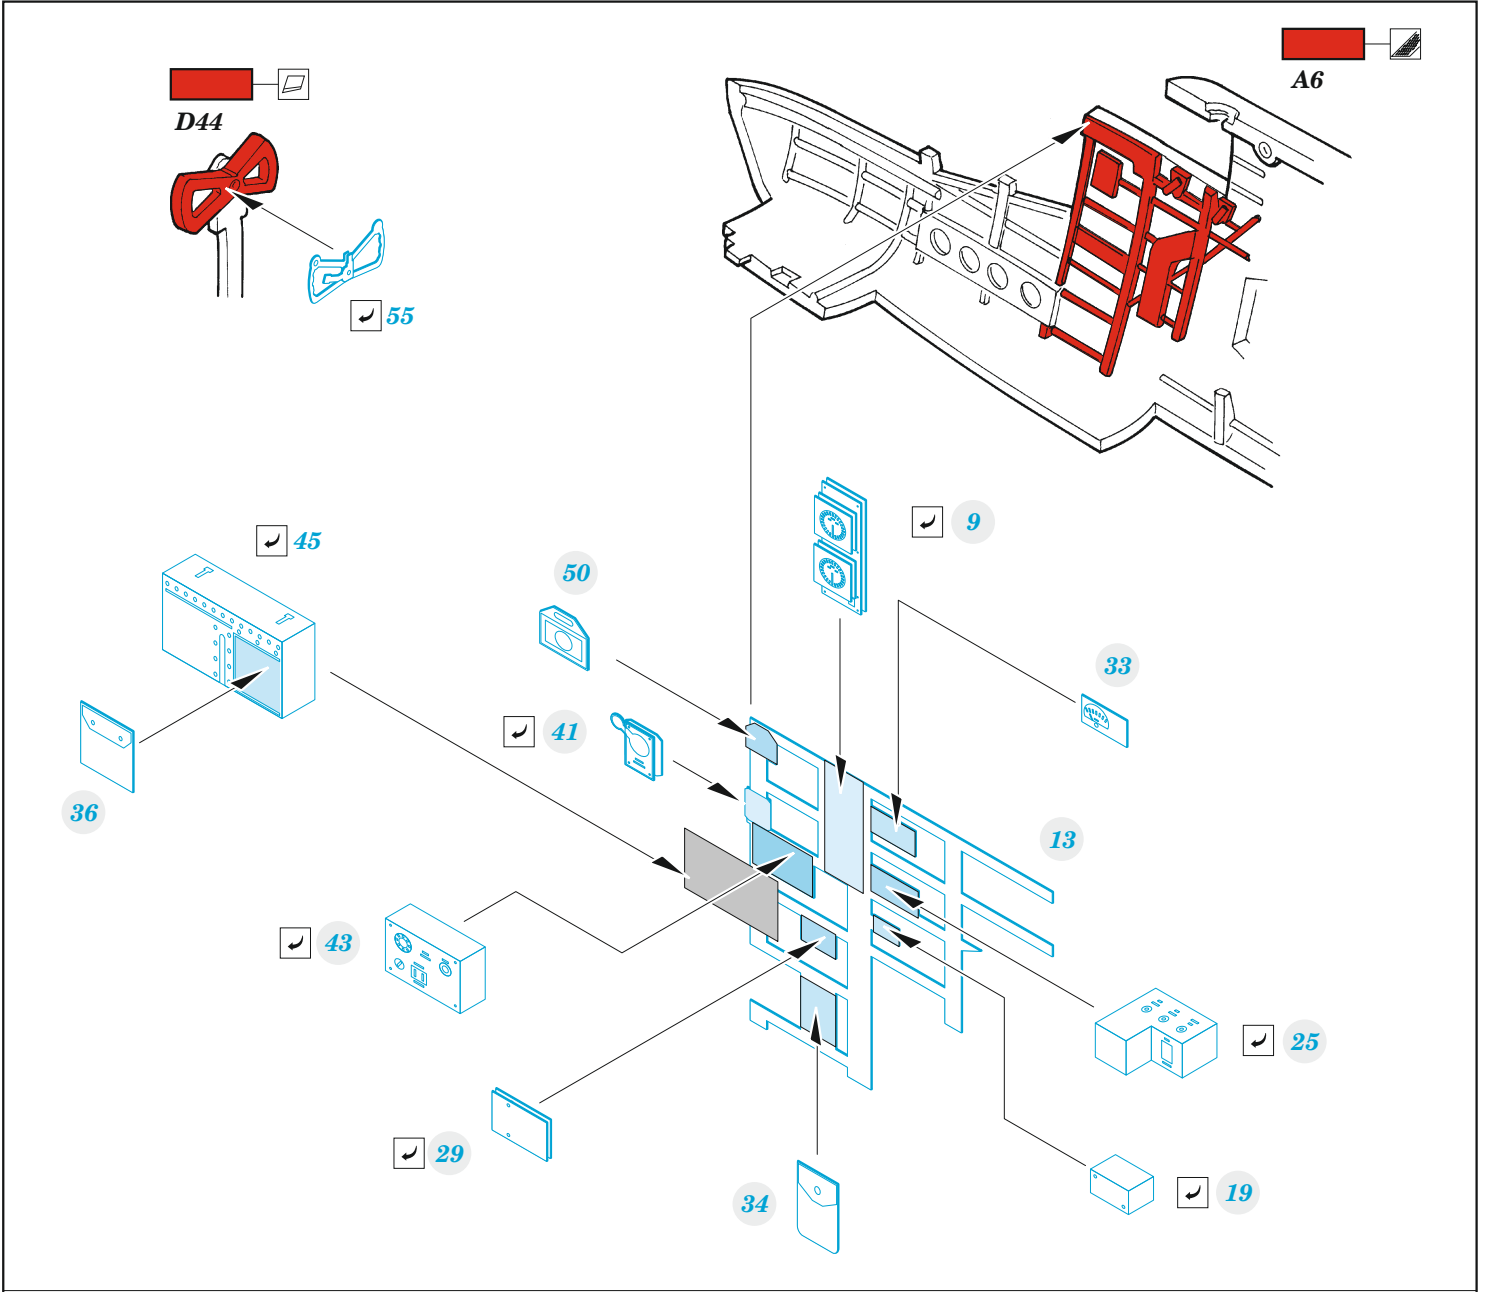

Beaufort Mk.I

detail set for AIRFIX 1/72 kit • sada detailů pro stavebnici AIRFIX 1/72

- APPLY EXPRESS MASK AND PAINT BEFORE GLUING
POUŽIT EXPRESS MASK NABARVIT PŘED SLEPENÍM
 - SYMMETRICAL ASSEMBLY
SYMETRICKÁ MONTÁŽ
 - REMOVE
ODSTRANIT
 - GRIND
OBROUSIT
 - DRILL HOLE
VRTAT OTVOR
 - COLORED ETCHED PARTS
LEPTANÉ BAREVNÉ DÍLY
 - ETCHED PARTS
LEPTANÉ NEBAREVNÉ DÍLY
 - ORIGINAL KIT PARTS
PŮVODNÍ DÍLY STAVEBNICE
- BEND
OHNOUT
 - OPTION
VOLBA
 - REPLACE
NAHRADIT

ORIGINAL KIT PARTS PŮVODNÍ DÍLY STAVEBNICE	PHOTO-ETCHED PARTS LEPTANÉ DÍLY	PARTS TO BE REMOVED DÍLY K ODSTRANĚNÍ	FILL TMELIT
---	------------------------------------	--	----------------

Related products: 72 711 Beaufort Mk.I bomb bay 1/72

Related products: 72 712 Beaufort Mk.I landing flaps 1/72