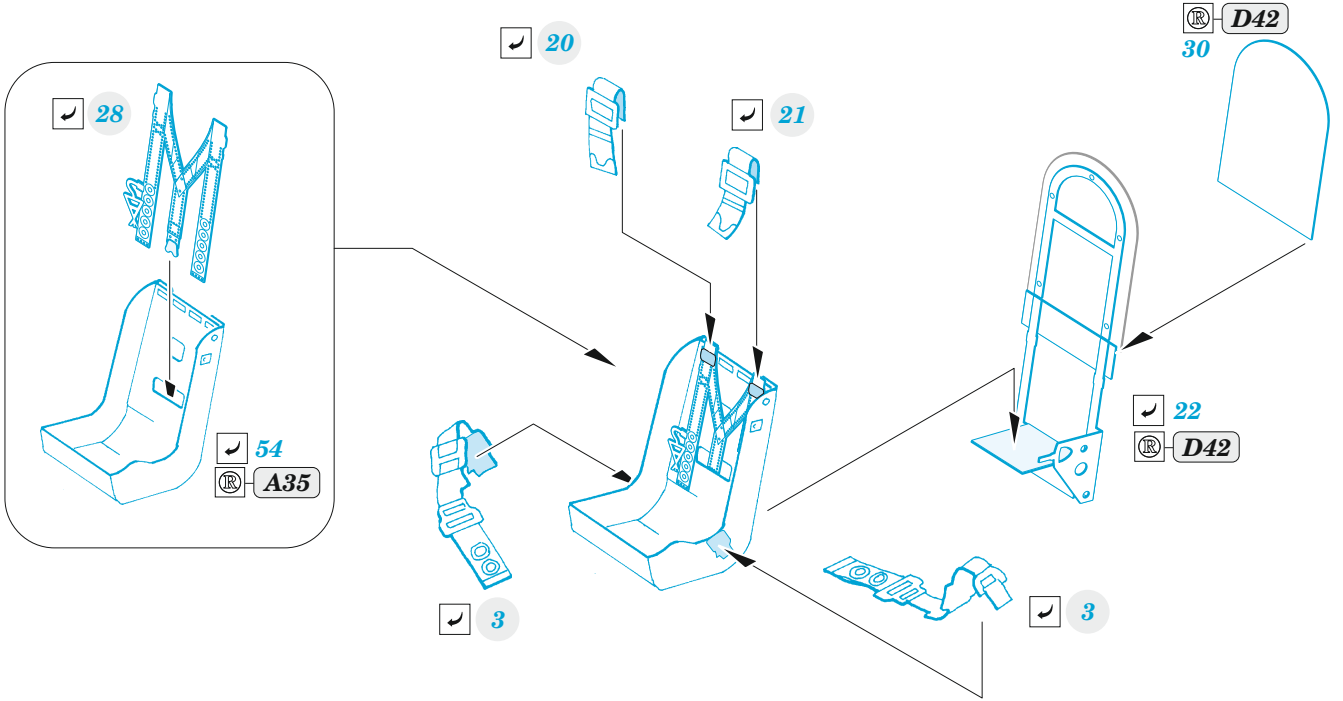

Beaufort Mk.I

detail set for AIRFIX 1/72 kit • sada detailů pro stavebnici AIRFIX 1/72

- APPLY EXPRESS MASK AND PAINT BEFORE GLUING
POUŽIT EXPRESS MASK NABARVIT PŘED SLEPENÍM
 - SYMMETRICAL ASSEMBLY
SYMETRICKÁ MONTÁŽ
 - REMOVE
ODSTRANIT
 - GRIND
OBROUSIT
 - DRILL HOLE
VRTAT OTVOR
 - COLORED ETCHED PARTS
LEPTANÉ BAREVNÉ DÍLY
 - ETCHED PARTS
LEPTANÉ NEBAREVNÉ DÍLY
 - ORIGINAL KIT PARTS
PŮVODNÍ DÍLY STAVEBNICE
- BEND
OHNOUT
 - OPTION
VOLBA
 - REPLACE
NAHRADIT

ORIGINAL KIT PARTS PŮVODNÍ DÍLY STAVEBNICE	PHOTO-ETCHED PARTS LEPTANÉ DÍLY	PARTS TO BE REMOVED DÍLY K ODSTRANĚNÍ	FILL TMELIT
---	------------------------------------	--	----------------

Related products: 72 711 Beaufort Mk.I bomb bay 1/72