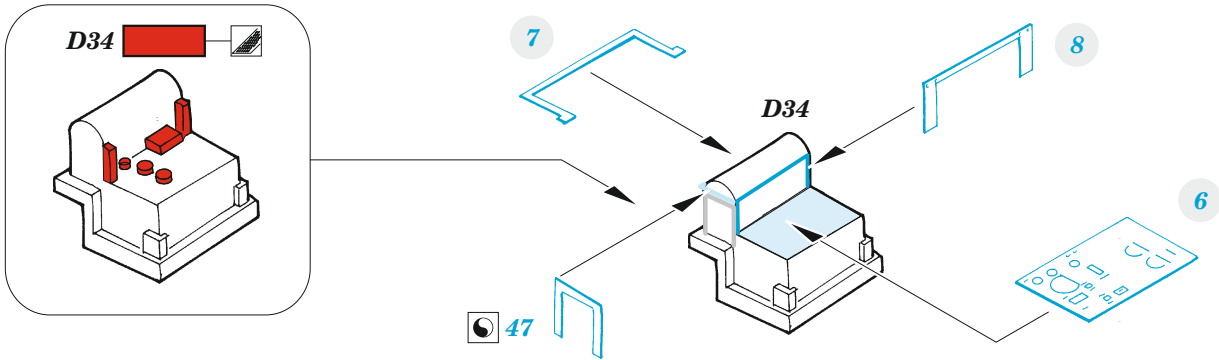

Beaufort Mk.I

detail set for AIRFIX 1/72 kit • sada detailů pro stavebnici AIRFIX 1/72

- APPLY EXPRESS MASK AND PAINT BEFORE GLUING
POUŽIT EXPRESS MASK NABARVIT PŘED SLEPENÍM
 - SYMMETRICAL ASSEMBLY
SYMETRICKÁ MONTÁŽ
 - REMOVE
ODSTRANIT
 - GRIND
OBROUSIT
 - DRILL HOLE
VRTAT OTVOR
 - COLORED ETCHED PARTS
LEPTANÉ BAREVNÉ DÍLY
 - ETCHED PARTS
LEPTANÉ NEBAREVNÉ DÍLY
 - ORIGINAL KIT PARTS
PŮVODNÍ DÍLY STAVEBNICE
- BEND
OHNOUT
 - OPTION
VOLBA
 - REPLACE
NAHRADIT

ORIGINAL KIT PARTS PŮVODNÍ DÍLY STAVEBNICE	PHOTO-ETCHED PARTS LEPTANÉ DÍLY	PARTS TO BE REMOVED DÍLY K ODSTRANĚNÍ	FILL TMELIT
---	------------------------------------	--	----------------

Related products: 72 711 Beaufort Mk.I bomb bay 1/72