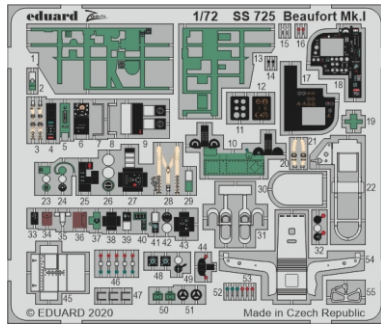

Beaufort Mk.I

detail set for AIRFIX 1/72 kit • sada detailů pro stavebnici AIRFIX 1/72

- APPLY EXPRESS MASK AND PAINT BEFORE GLUING
POUŽIT EXPRESS MASK NABARVIT PŘED SLEPENÍM
 - SYMMETRICAL ASSEMBLY
SYMETRICKÁ MONTÁŽ
 - REMOVE
ODSTRANIT
 - GRIND
OBROUSIT
 - DRILL HOLE
VRTAT OTVOR
 - COLORED ETCHED PARTS
LEPTANÉ BAREVNÉ DÍLY
 - ETCHED PARTS
LEPTANÉ NEBAREVNÉ DÍLY
 - ORIGINAL KIT PARTS
PŮVODNÍ DÍLY STAVEBNICE
- BEND
OHNOUT
 - OPTION
VOLBA
 - REPLACE
NAHRADIT