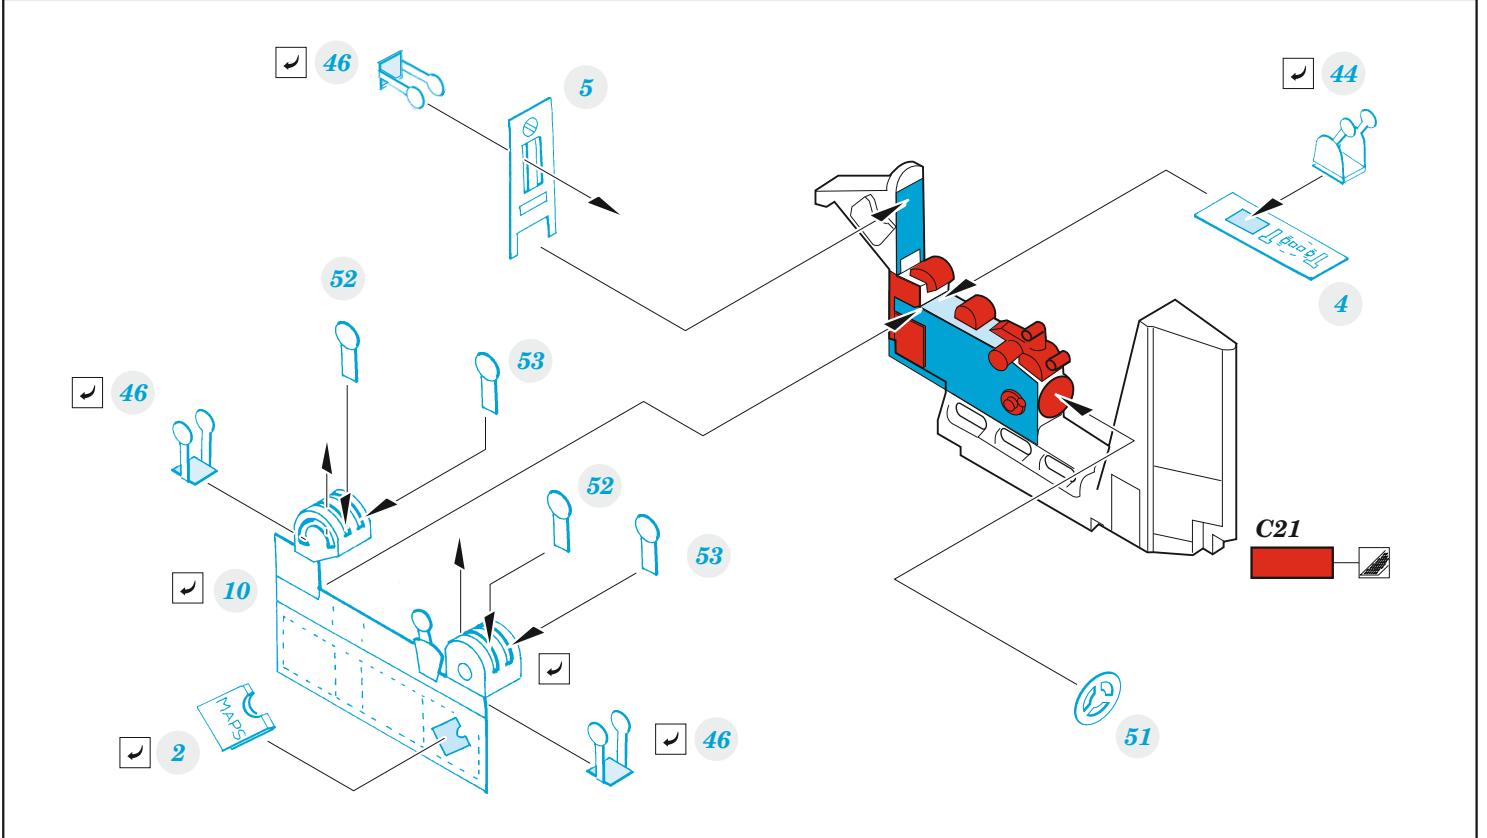

Beaufort Mk.I

detail set for AIRFIX 1/72 kit • sada detailů pro stavebnici AIRFIX 1/72

- APPLY EXPRESS MASK AND PAINT BEFORE GLUING
POUŽIT EXPRESS MASK NABARVIT PŘED SLEPENÍM
 - SYMMETRICAL ASSEMBLY
SYMETRICKÁ MONTÁŽ
 - REMOVE
ODSTRANIT
 - GRIND
OBROUSIT
 - DRILL HOLE
VRTAT OTVOR
 - COLORED ETCHED PARTS
LEPTANÉ BAREVNÉ DÍLY
 - ETCHED PARTS
LEPTANÉ NEBAREVNÉ DÍLY
 - ORIGINAL KIT PARTS
PŮVODNÍ DÍLY STAVEBNICE
- BEND
OHNOUT
 - OPTION
VOLBA
 - REPLACE
NAHRADIT

ORIGINAL KIT PARTS PŮVODNÍ DÍLY STAVEBNICE	PHOTO-ETCHED PARTS LEPTANÉ DÍLY	PARTS TO BE REMOVED DÍLY K ODSTRANĚNÍ	FILL TMELIT
---	------------------------------------	--	----------------

Related products: 72 711 Beaufort Mk.I bomb bay 1/72