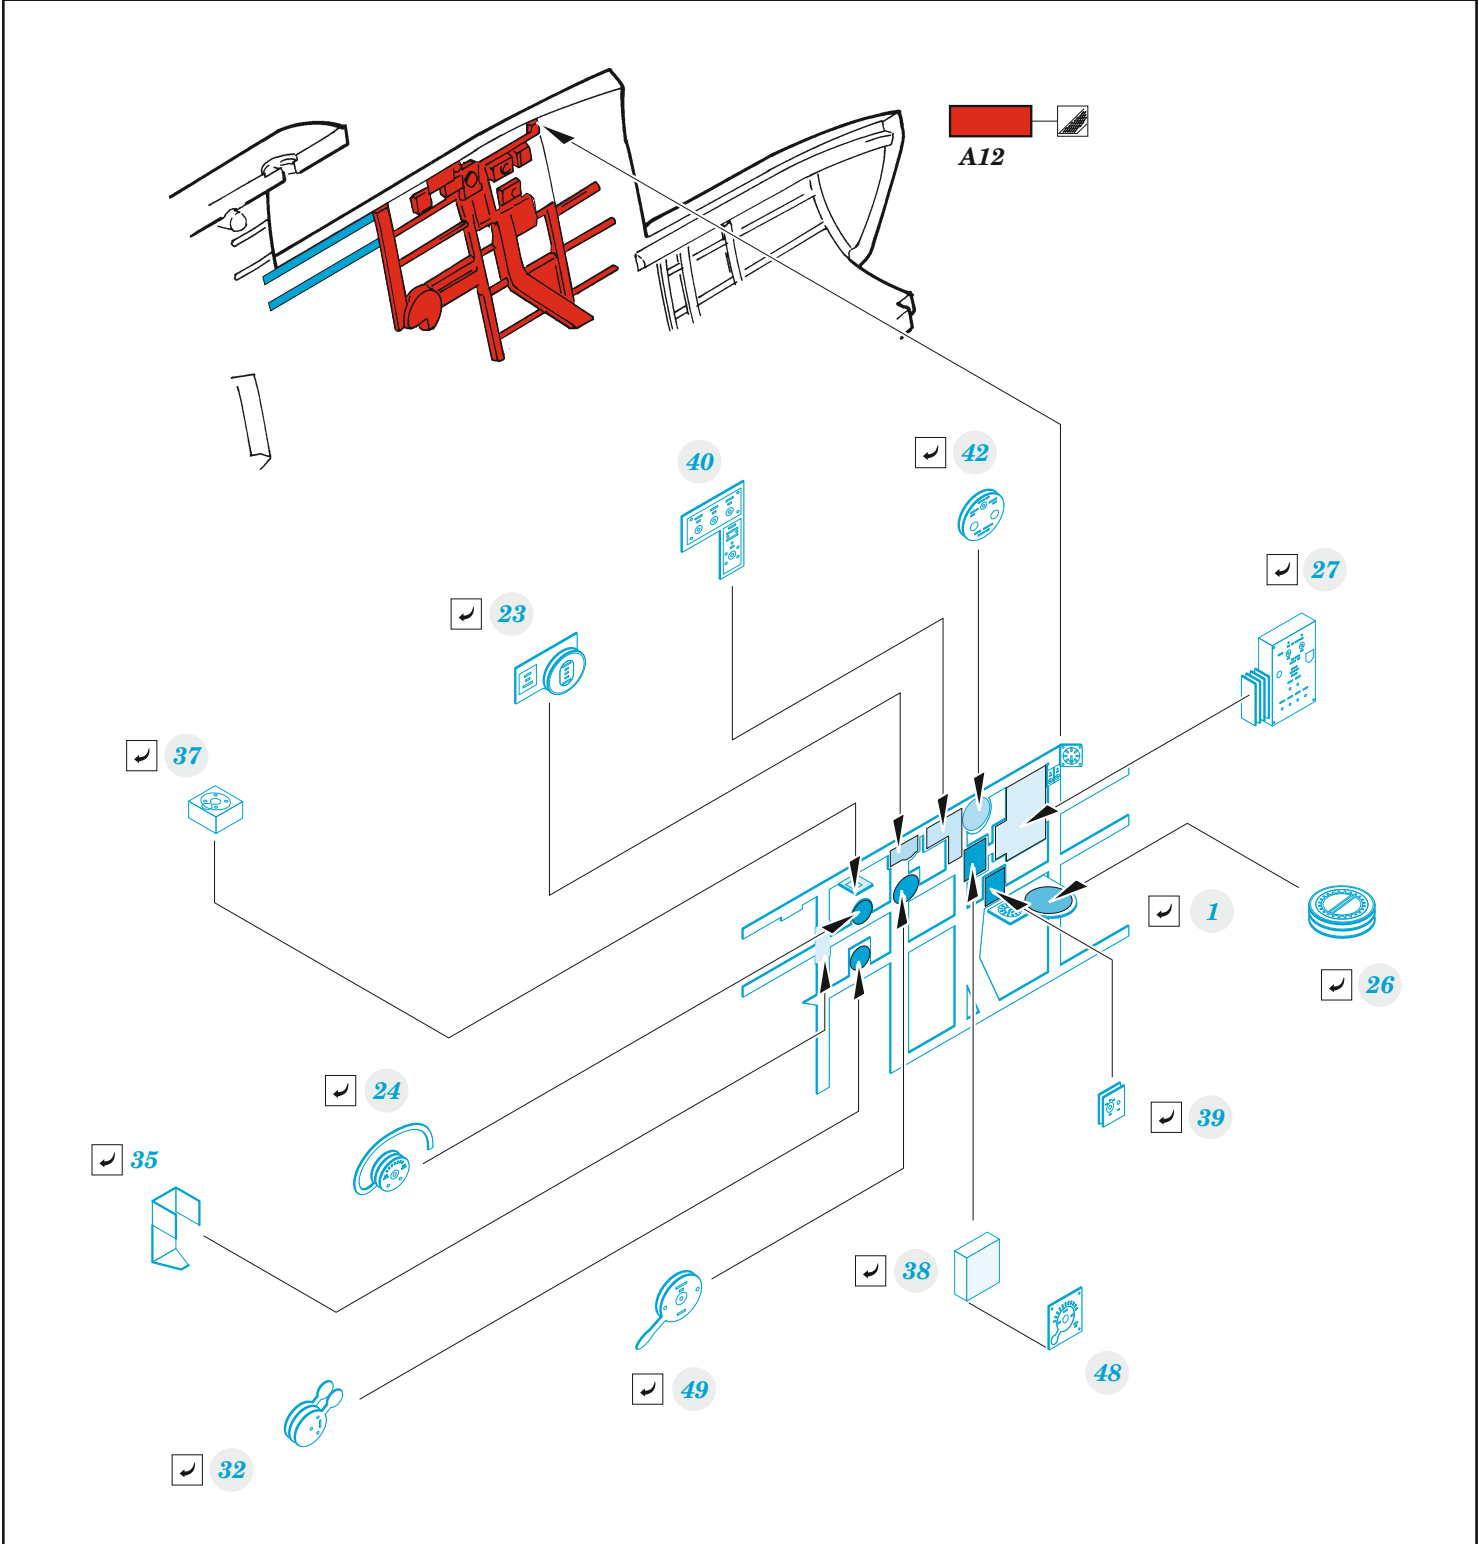

Beaufort Mk.I

detail set for AIRFIX 1/72 kit • sada detailů pro stavebnici AIRFIX 1/72

- APPLY EXPRESS MASK AND PAINT BEFORE GLUING
POUŽIT EXPRESS MASK NABARVIT PŘED SLEPENÍM
 - SYMMETRICAL ASSEMBLY
SYMETRICKÁ MONTÁŽ
 - REMOVE
ODSTRANIT
 - GRIND
OBROUSIT
 - DRILL HOLE
VRTAT OTVOR
 - COLORED ETCHED PARTS
LEPTANÉ BAREVNÉ DÍLY
 - ETCHED PARTS
LEPTANÉ NEBAREVNÉ DÍLY
 - ORIGINAL KIT PARTS
PŮVODNÍ DÍLY STAVEBNICE
- BEND
OHNOUT
 - OPTION
VOLBA
 - REPLACE
NAHRADIT

ORIGINAL KIT PARTS PŮVODNÍ DÍLY STAVEBNICE	PHOTO-ETCHED PARTS LEPTANÉ DÍLY	PARTS TO BE REMOVED DÍLY K ODSTRANĚNÍ	FILL TMELIT
---	------------------------------------	--	----------------

Related products: 72 711 Beaufort Mk.I bomb bay 1/72

Related products: 72 712 Beaufort Mk.I landing flaps 1/72