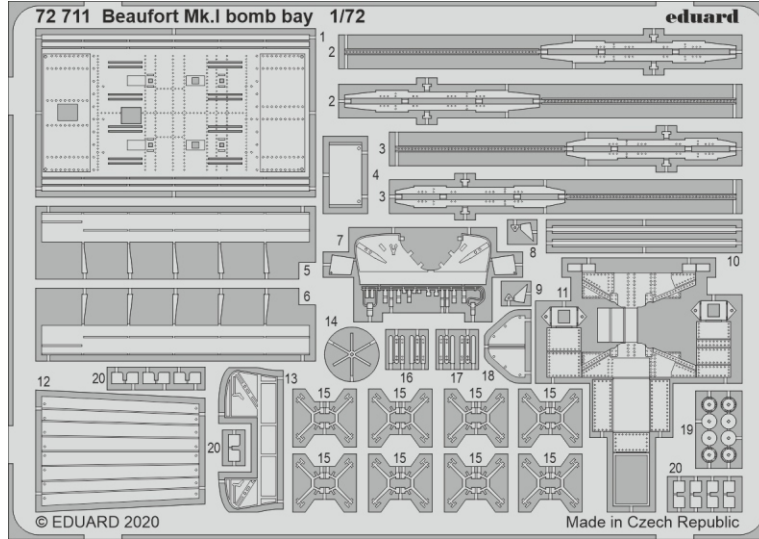

Beaufort Mk.I

detail set for AIRFIX 1/72 kit • sada detailů pro stavebnici AIRFIX 1/72

- APPLY EXPRESS MASK AND PAINT BEFORE GLUING
POUŽIT EXPRESS MASK NABARVIT PŘED SLEPENÍM
 - SYMMETRICAL ASSEMBLY
SYMETRICKÁ MONTÁŽ
 - REMOVE
ODSTRANIT
 - GRIND
OBROUSIT
 - DRILL HOLE
VRTAT OTVOR
 - COLORED ETCHED PARTS
LEPTANÉ BAREVNÉ DÍLY
 - ETCHED PARTS
LEPTANÉ NEBAREVNÉ DÍLY
 - ORIGINAL KIT PARTS
PŮVODNÍ DÍLY STAVEBNICE
- BEND
OHNOUT
 - OPTION
VOLBA
 - REPLACE
NAHRADIT

ORIGINAL KIT PARTS PŮVODNÍ DÍLY STAVEBNICE	PHOTO-ETCHED PARTS LEPTANÉ DÍLY	PARTS TO BE REMOVED DÍLY K ODSTRANĚNÍ	FILL TMELIT
---	------------------------------------	--	----------------

Related products: 72 711 Beaufort Mk.I bomb bay 1/72