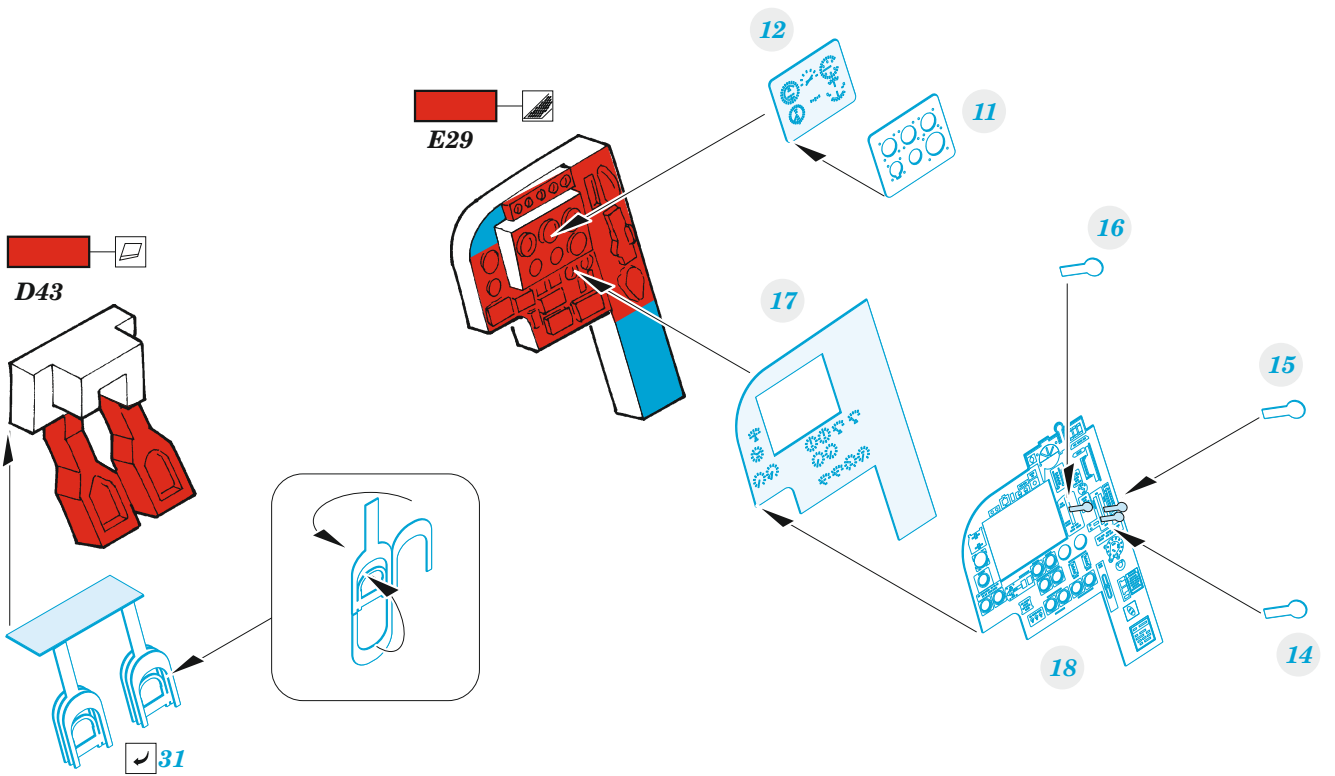

Beaufort Mk.I

detail set for AIRFIX 1/72 kit • sada detailů pro stavebnici AIRFIX 1/72

- APPLY EXPRESS MASK AND PAINT BEFORE GLUING
POUŽIT EXPRESS MASK NABARVIT PŘED SLEPENÍM
 - SYMMETRICAL ASSEMBLY
SYMETRICKÁ MONTÁŽ
 - REMOVE
ODSTRANIT
 - GRIND
OBROUSIT
 - DRILL HOLE
VRTAT OTVOR
 - COLORED ETCHED PARTS
LEPTANÉ BAREVNÉ DÍLY
 - ETCHED PARTS
LEPTANÉ NEBAREVNÉ DÍLY
 - ORIGINAL KIT PARTS
PŮVODNÍ DÍLY STAVEBNICE
- BEND
OHNOUT
 - OPTION
VOLBA
 - REPLACE
NAHRADIT

ORIGINAL KIT PARTS PŮVODNÍ DÍLY STAVEBNICE	PHOTO-ETCHED PARTS LEPTANÉ DÍLY	PARTS TO BE REMOVED DÍLY K ODSTRANĚNÍ	FILL TMELIT
---	------------------------------------	--	----------------

Related products: 72 711 Beaufort Mk.I bomb bay 1/72