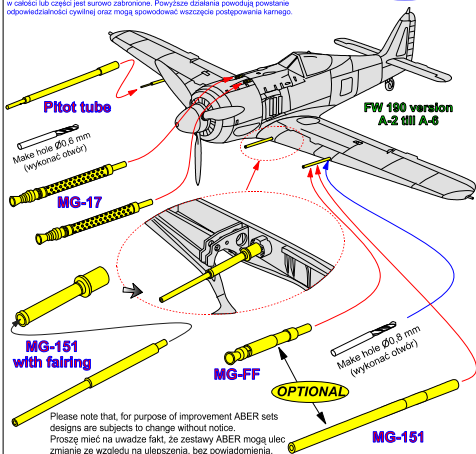

OSTRZEŻENIE

**EXAMPLES
PRZYKŁADY**

Please note that, for purpose of improvement ABER sets designs are subjects to change without notice.
Proszę mieć na uwadze fakt, że zestawy ABER mogą ulec zmianie ze względu na ulepszenia, bez powiadomienia.