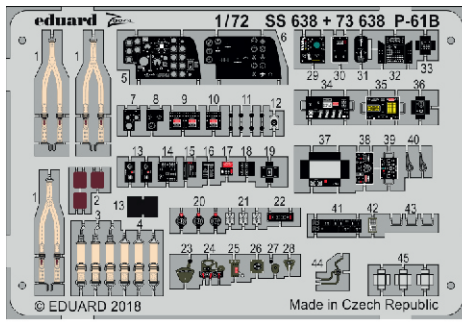

# P-61B interior

eduard

73 638

1/72

detail set for 1/72 HOBBY BOSS kit • sada detailů pro stavebnici 1/72 HOBBY BOSS

- APPLY EXPRESS MASK AND PAINT BEFORE GLUING  
POUŽIT EXPRESS MASK NABARVIT PŘED SLEPENÍM
  - SYMMETRICAL ASSEMBLY  
SYMETRICKÁ MONTÁŽ
  - REMOVE  
ODSTRANIT
  - GRIND  
OBROUSIT
  - DRILL HOLE  
VRTAT OTVOR
  - COLORED ETCHED PARTS  
LEPTANÉ BAREVNÉ DÍLY
  - ETCHED PARTS  
LEPTANÉ NEBAREVNÉ DÍLY
  - ORIGINAL KIT PARTS  
PŮVODNÍ DÍLY STAVEBNICE
- BEND  
OHNOUT
  - OPTION  
VOLBA
  - REPLACE  
NAHRADIT

ORIGINAL KIT PARTS  
PŮVODNÍ DÍLY STAVEBNICE

PHOTO-ETCHED PARTS  
LEPTANÉ DÍLY

PARTS TO BE REMOVED  
DÍLY K ODSTRANĚNÍ

FILL  
TMELIT