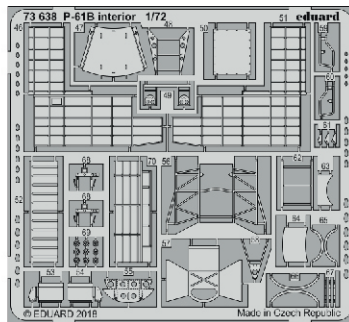

# P-61B interior

eduard

73 638

1/72

detail set for 1/72 HOBBY BOSS kit • sada detailů pro stavebnici 1/72 HOBBY BOSS

- APPLY EXPRESS MASK AND PAINT BEFORE GLUING  
POUŽIT EXPRESS MASK NABARVIT PŘED SLEPENÍM
  - SYMMETRICAL ASSEMBLY  
SYMETRICKÁ MONTÁŽ
  - REMOVE  
ODSTRANIT
  - GRIND  
OBROUSIT
  - DRILL HOLE  
VRTAT OTVOR
  - COLORED ETCHED PARTS  
LEPTANÉ BAREVNÉ DÍLY
  - ETCHED PARTS  
LEPTANÉ NEBAREVNÉ DÍLY
  - ORIGINAL KIT PARTS  
PŮVODNÍ DÍLY STAVEBNICE
- BEND  
OHNOUT
  - OPTION  
VOLBA
  - REPLACE  
NAHRADIT

ORIGINAL KIT PARTS  
PŮVODNÍ DÍLY STAVEBNICE

PHOTO-ETCHED PARTS  
LEPTANÉ DÍLY

PARTS TO BE REMOVED  
DÍLY K ODSTRANĚNÍ

FILL  
TMELIT