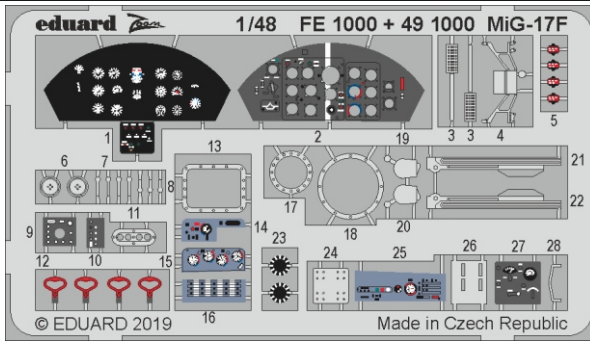

# MiG-17F

**eduard**  
**FE 1000**

**1/48**

detail set for 1/48 HOBBY BOSS kit • sada detailů pro stavebnici 1/48 HOBBY BOSS

- APPLY EXPRESS MASK AND PAINT BEFORE GLUING  
POUŽIT EXPRESS MASK NABARVIT PŘED SLEPENÍM
- SYMMETRICAL ASSEMBLY  
SYMETRICKÁ MONTÁŽ
- REMOVE  
ODSTRANIT
- GRIND  
OBROUSIT
- DRILL HOLE  
VRTAT OTVOR
- BEND  
OHNOUT
- OPTION  
VOLBA
- REPLACE  
NAHRADIT
- 1** COLORED ETCHED PARTS  
LEPTANÉ BAREVNÉ DÍLY
- 1** ETCHED PARTS  
LEPTANÉ NEBAREVNÉ DÍLY
- 1** ORIGINAL KIT PARTS  
PŮVODNÍ DÍLY STAVEBNICE

ORIGINAL KIT PARTS PŮVODNÍ DÍLY STAVEBNICE      PHOTO-ETCHED PARTS LEPTANÉ DÍLY      PARTS TO BE REMOVED DÍLY K ODSTRANĚNÍ      FILL TMELIT