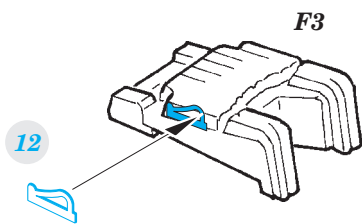

F-14A seatbelts STEEL

eduard

49 806

detail set for 1/48 TAMIYA No. 61114 kit • sada detailů pro stavebnici 1/48 TAMIYA No. 61114

- ★ APPLY EXPRESS MASK AND PAINT BEFORE GLUING
POUŽIT EXPRESS MASK NABARVIT PŘED SLEPENÍM
 - ◐ SYMMETRICAL ASSEMBLY
SYMETRICKÁ MONTÁŽ
 - ◻ REMOVE
ODSTRANIT
 - ◻ GRIND
OBROUSIT
 - ◻ DRILL HOLE
VRTÁT OTVOR
 - 1 COLORED ETCHED PARTS
LEPTANÉ BAREVNÉ DÍLY
 - 1 ETCHED PARTS
LEPTANÉ NEBAREVNÉ DÍLY
 - 1 ORIGINAL KIT PARTS
PŮVODNÍ DÍLY STAVEBNICE
- ↷ BEND
OHNOUT
 - ? OPTION
VOLBA
 - Ⓜ REPLACE
NAHRADIT

ORIGINAL KIT PARTS
PŮVODNÍ DÍLY STAVEBNICE

PHOTO-ETCHED PARTS
LEPTANÉ DÍLY

PARTS TO BE REMOVED
DÍLY K ODSTRANĚNÍ

FILL
TMELIT

F6

seat
2 pcs.

seat
2 pcs.

final
assembly