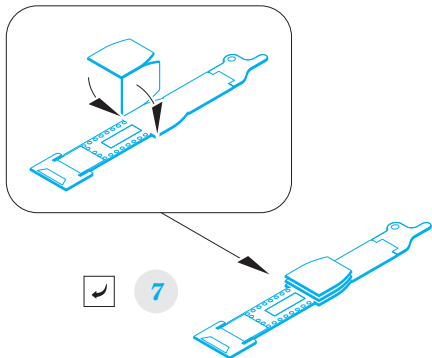

F-14A seatbelts STEEL

eduard

49 806

detail set for 1/48 TAMIYA No. 61114 kit • sada detailů pro stavebnici 1/48 TAMIYA No. 61114

- ★ APPLY EXPRESS MASK AND PAINT BEFORE GLUING
POUŽIT EXPRESS MASK NABARVIT PŘED SLEPENÍM
 - ◐ SYMMETRICAL ASSEMBLY
SYMETRICKÁ MONTÁŽ
 - ◻ REMOVE
ODSTRANIT
 - ◻ GRIND
OBROUSIT
 - ◻ DRILL HOLE
VRTÁT OTVOR
 - 1 COLORED ETCHED PARTS
LEPTANÉ BAREVNÉ DÍLY
 - 1 ETCHED PARTS
LEPTANÉ NEBAREVNÉ DÍLY
 - 1 ORIGINAL KIT PARTS
PŮVODNÍ DÍLY STAVEBNICE
- ↷ BEND
OHNOUT
 - ? OPTION
VOLBA
 - Ⓜ REPLACE
NAHRADIT

ORIGINAL KIT PARTS
PŮVODNÍ DÍLY STAVEBNICE

PHOTO-ETCHED PARTS
LEPTANÉ DÍLY

PARTS TO BE REMOVED
DÍLY K ODSTRANĚNÍ

FILL
TMELIT

F6

seat
2 pcs.

seat
2 pcs.

final
assembly