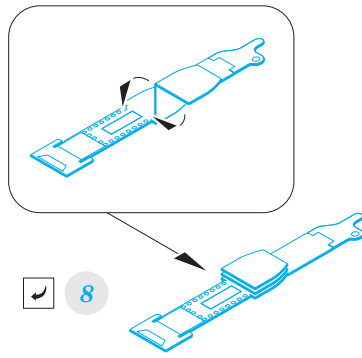

F-14A seatbelts STEEL

eduard

49 806

detail set for 1/48 TAMIYA No. 61114 kit • sada detailů pro stavebnici 1/48 TAMIYA No. 61114

- ★ APPLY EXPRESS MASK AND PAINT BEFORE GLUING
POUŽIT EXPRESS MASK NABARVIT PŘED SLEPENÍM
 - ◐ SYMMETRICAL ASSEMBLY
SYMETRICKÁ MONTÁŽ
 - ◻ REMOVE
ODSTRANIT
 - ◻ GRIND
OBROUSIT
 - ◻ DRILL HOLE
VRTÁT OTVOR
 - 1 COLORED ETCHED PARTS
LEPTANÉ BAREVNÉ DÍLY
 - 1 ETCHED PARTS
LEPTANÉ NEBAREVNÉ DÍLY
 - 1 ORIGINAL KIT PARTS
PŮVODNÍ DÍLY STAVEBNICE
- ↷ BEND
OHNOUT
 - ? OPTION
VOLBA
 - Ⓜ REPLACE
NAHRADIT

ORIGINAL KIT PARTS
PŮVODNÍ DÍLY STAVEBNICE

PHOTO-ETCHED PARTS
LEPTANÉ DÍLY

PARTS TO BE REMOVED
DÍLY K ODSTRANĚNÍ

FILL
TMELIT

F6

seat
2 pcs.

seat
2 pcs.

final
assembly