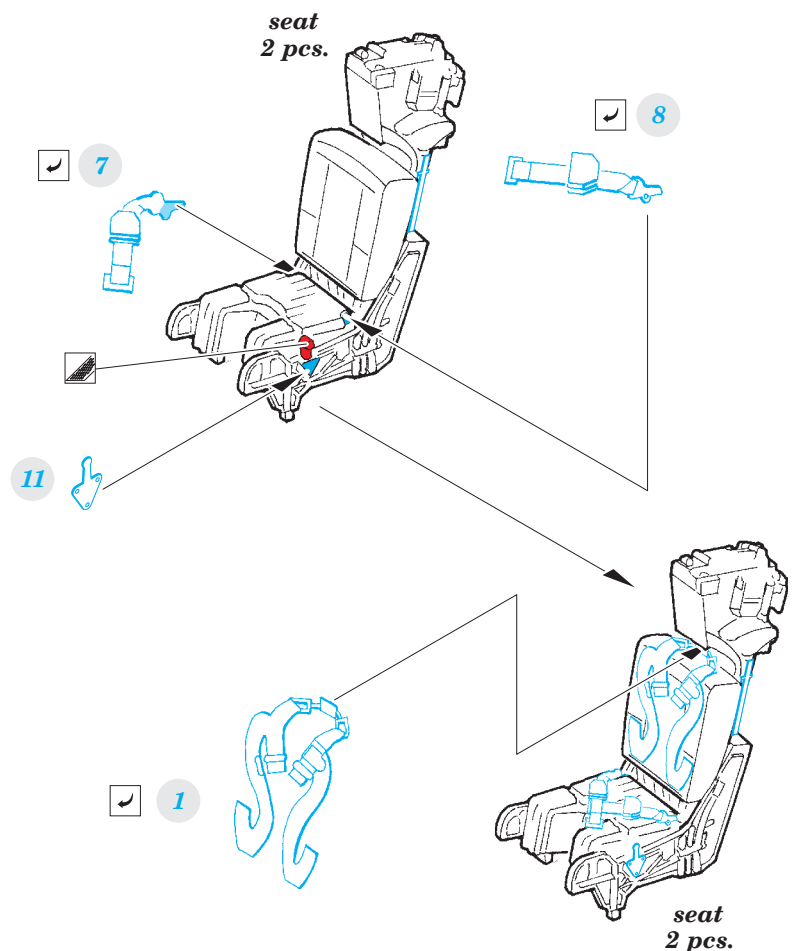

F-14A seatbelts STEEL

eduard

49 806

detail set for 1/48 TAMIYA No. 61114 kit • sada detailů pro stavebnici 1/48 TAMIYA No. 61114

- ★ APPLY EXPRESS MASK AND PAINT BEFORE GLUING
POUŽIT EXPRESS MASK NABARVIT PŘED SLEPENÍM
 - ◐ SYMMETRICAL ASSEMBLY
SYMETRICKÁ MONTÁŽ
 - ◻ REMOVE
ODSTRANIT
 - ◻ GRIND
OBROUSIT
 - ◻ DRILL HOLE
VRTÁT OTVOR
 - 1 COLORED ETCHED PARTS
LEPTANÉ BAREVNÉ DÍLY
 - 1 ETCHED PARTS
LEPTANÉ NEBAREVNÉ DÍLY
 - 1 ORIGINAL KIT PARTS
PŮVODNÍ DÍLY STAVEBNICE
- ↷ BEND
OHNOUT
 - ? OPTION
VOLBA
 - Ⓜ REPLACE
NAHRADIT

ORIGINAL KIT PARTS
PŮVODNÍ DÍLY STAVEBNICE

PHOTO-ETCHED PARTS
LEPTANÉ DÍLY

PARTS TO BE REMOVED
DÍLY K ODSTRANĚNÍ

FILL
TMELIT

F6

seat
2 pcs.

seat
2 pcs.

final
assembly