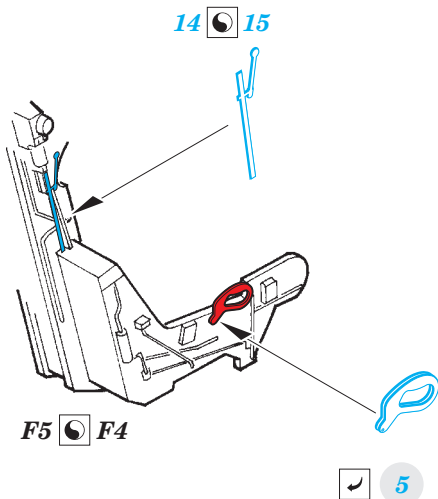

F-14A seatbelts STEEL

eduard

49 806

detail set for 1/48 TAMIYA No. 61114 kit • sada detailů pro stavebnici 1/48 TAMIYA No. 61114

- ★ APPLY EXPRESS MASK AND PAINT BEFORE GLUING
POUŽIT EXPRESS MASK NABARVIT PŘED SLEPENÍM
 - ◐ SYMMETRICAL ASSEMBLY
SYMETRICKÁ MONTÁŽ
 - ◻ REMOVE
ODSTRANIT
 - ◻ GRIND
OBROUSIT
 - ◻ DRILL HOLE
VRTÁT OTVOR
 - 1 COLORED ETCHED PARTS
LEPTANÉ BAREVNÉ DÍLY
 - 1 ETCHED PARTS
LEPTANÉ NEBAREVNÉ DÍLY
 - 1 ORIGINAL KIT PARTS
PŮVODNÍ DÍLY STAVEBNICE
- ↷ BEND
OHNOUT
 - ? OPTION
VOLBA
 - Ⓜ REPLACE
NAHRADIT

ORIGINAL KIT PARTS
PŮVODNÍ DÍLY STAVEBNICE

PHOTO-ETCHED PARTS
LEPTANÉ DÍLY

PARTS TO BE REMOVED
DÍLY K ODSTRANĚNÍ

FILL
TMELIT

F6

seat
2 pcs.

seat
2 pcs.

final
assembly