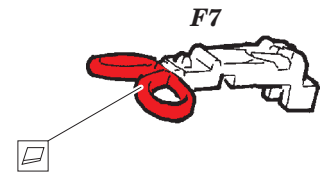

F-14A seatbelts STEEL

eduard

49 806

detail set for 1/48 TAMIYA No. 61114 kit • sada detailů pro stavebnici 1/48 TAMIYA No. 61114

- ★ APPLY EXPRESS MASK AND PAINT BEFORE GLUING
POUŽIT EXPRESS MASK NABARVIT PŘED SLEPENÍM
 - ◐ SYMMETRICAL ASSEMBLY
SYMETRICKÁ MONTÁŽ
 - ◻ REMOVE
ODSTRANIT
 - ◻ GRIND
OBROUSIT
 - ◻ DRILL HOLE
VRTÁT OTVOR
 - 1 COLORED ETCHED PARTS
LEPTANÉ BAREVNÉ DÍLY
 - 1 ETCHED PARTS
LEPTANÉ NEBAREVNÉ DÍLY
 - 1 ORIGINAL KIT PARTS
PŮVODNÍ DÍLY STAVEBNICE
- ↷ BEND
OHNOUT
 - ? OPTION
VOLBA
 - Ⓜ REPLACE
NAHRADIT

ORIGINAL KIT PARTS
PŮVODNÍ DÍLY STAVEBNICE

PHOTO-ETCHED PARTS
LEPTANÉ DÍLY

PARTS TO BE REMOVED
DÍLY K ODSTRANĚNÍ

FILL
TMELIT

F6

seat
2 pcs.

seat
2 pcs.

final
assembly