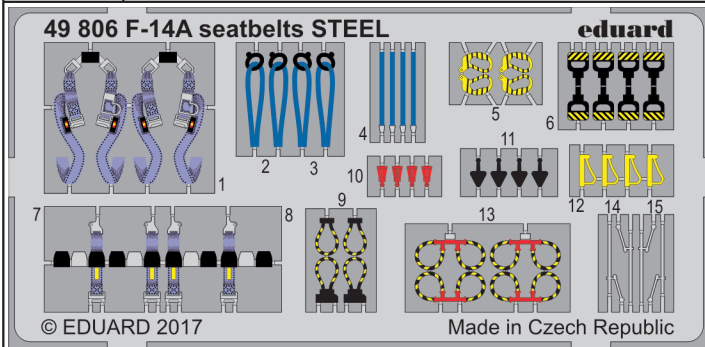

F-14A seatbelts STEEL

eduard

49 806

detail set for 1/48 TAMIYA No. 61114 kit • sada detailů pro stavebnici 1/48 TAMIYA No. 61114

- ★ APPLY EXPRESS MASK AND PAINT BEFORE GLUING
POUŽIT EXPRESS MASK NABARVIT PŘED SLEPENÍM
 - ◐ SYMMETRICAL ASSEMBLY
SYMETRICKÁ MONTÁŽ
 - ◻ REMOVE
ODSTRANIT
 - ◻ GRIND
OBROUSIT
 - ◻ DRILL HOLE
VRTÁT OTVOR
 - 1 COLORED ETCHED PARTS
LEPTANÉ BAREVNÉ DÍLY
 - 1 ETCHED PARTS
LEPTANÉ NEBAREVNÉ DÍLY
 - 1 ORIGINAL KIT PARTS
PŮVODNÍ DÍLY STAVEBNICE
- ↷ BEND
OHNOUT
 - ? OPTION
VOLBA
 - Ⓜ REPLACE
NAHRADIT

ORIGINAL KIT PARTS
PŮVODNÍ DÍLY STAVEBNICE

PHOTO-ETCHED PARTS
LEPTANÉ DÍLY

PARTS TO BE REMOVED
DÍLY K ODSTRANĚNÍ

FILL
TMELIT

F6

seat
2 pcs.

seat
2 pcs.

final
assembly