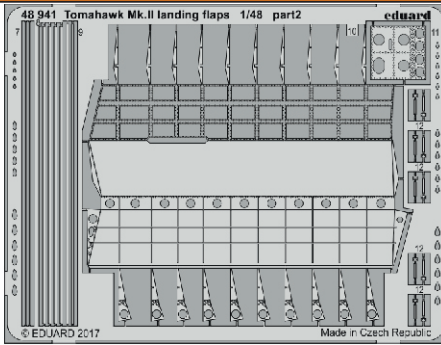

# Tomahawk Mk.II landing flaps

eduard

### 1/48

detail set for 1/48 AIRFIX kit • sada detailů pro stavebnici 1/48 AIRFIX

- APPLY EXPRESS MASK AND PAINT BEFORE GLUING  
POUŽIT EXPRESS MASK NABARVIT PŘED SLEPENÍM
- SYMMETRICAL ASSEMBLY  
SYMETRICKÁ MONTÁŽ
- REMOVE  
ODSTRANIT
- GRIND  
OBROUSIT
- DRILL HOLE  
VRTAT OTVOR
- BEND  
OHNOUT
- OPTION  
VOLBA
- REPLACE  
NAHRADIT
- COLORED ETCHED PARTS  
LEPTANÉ BAREVNÉ DÍLY
- ETCHED PARTS  
LEPTANÉ NEBAREVNÉ DÍLY
- ORIGINAL KIT PARTS  
PŮVODNÍ DÍLY STAVEBNICE